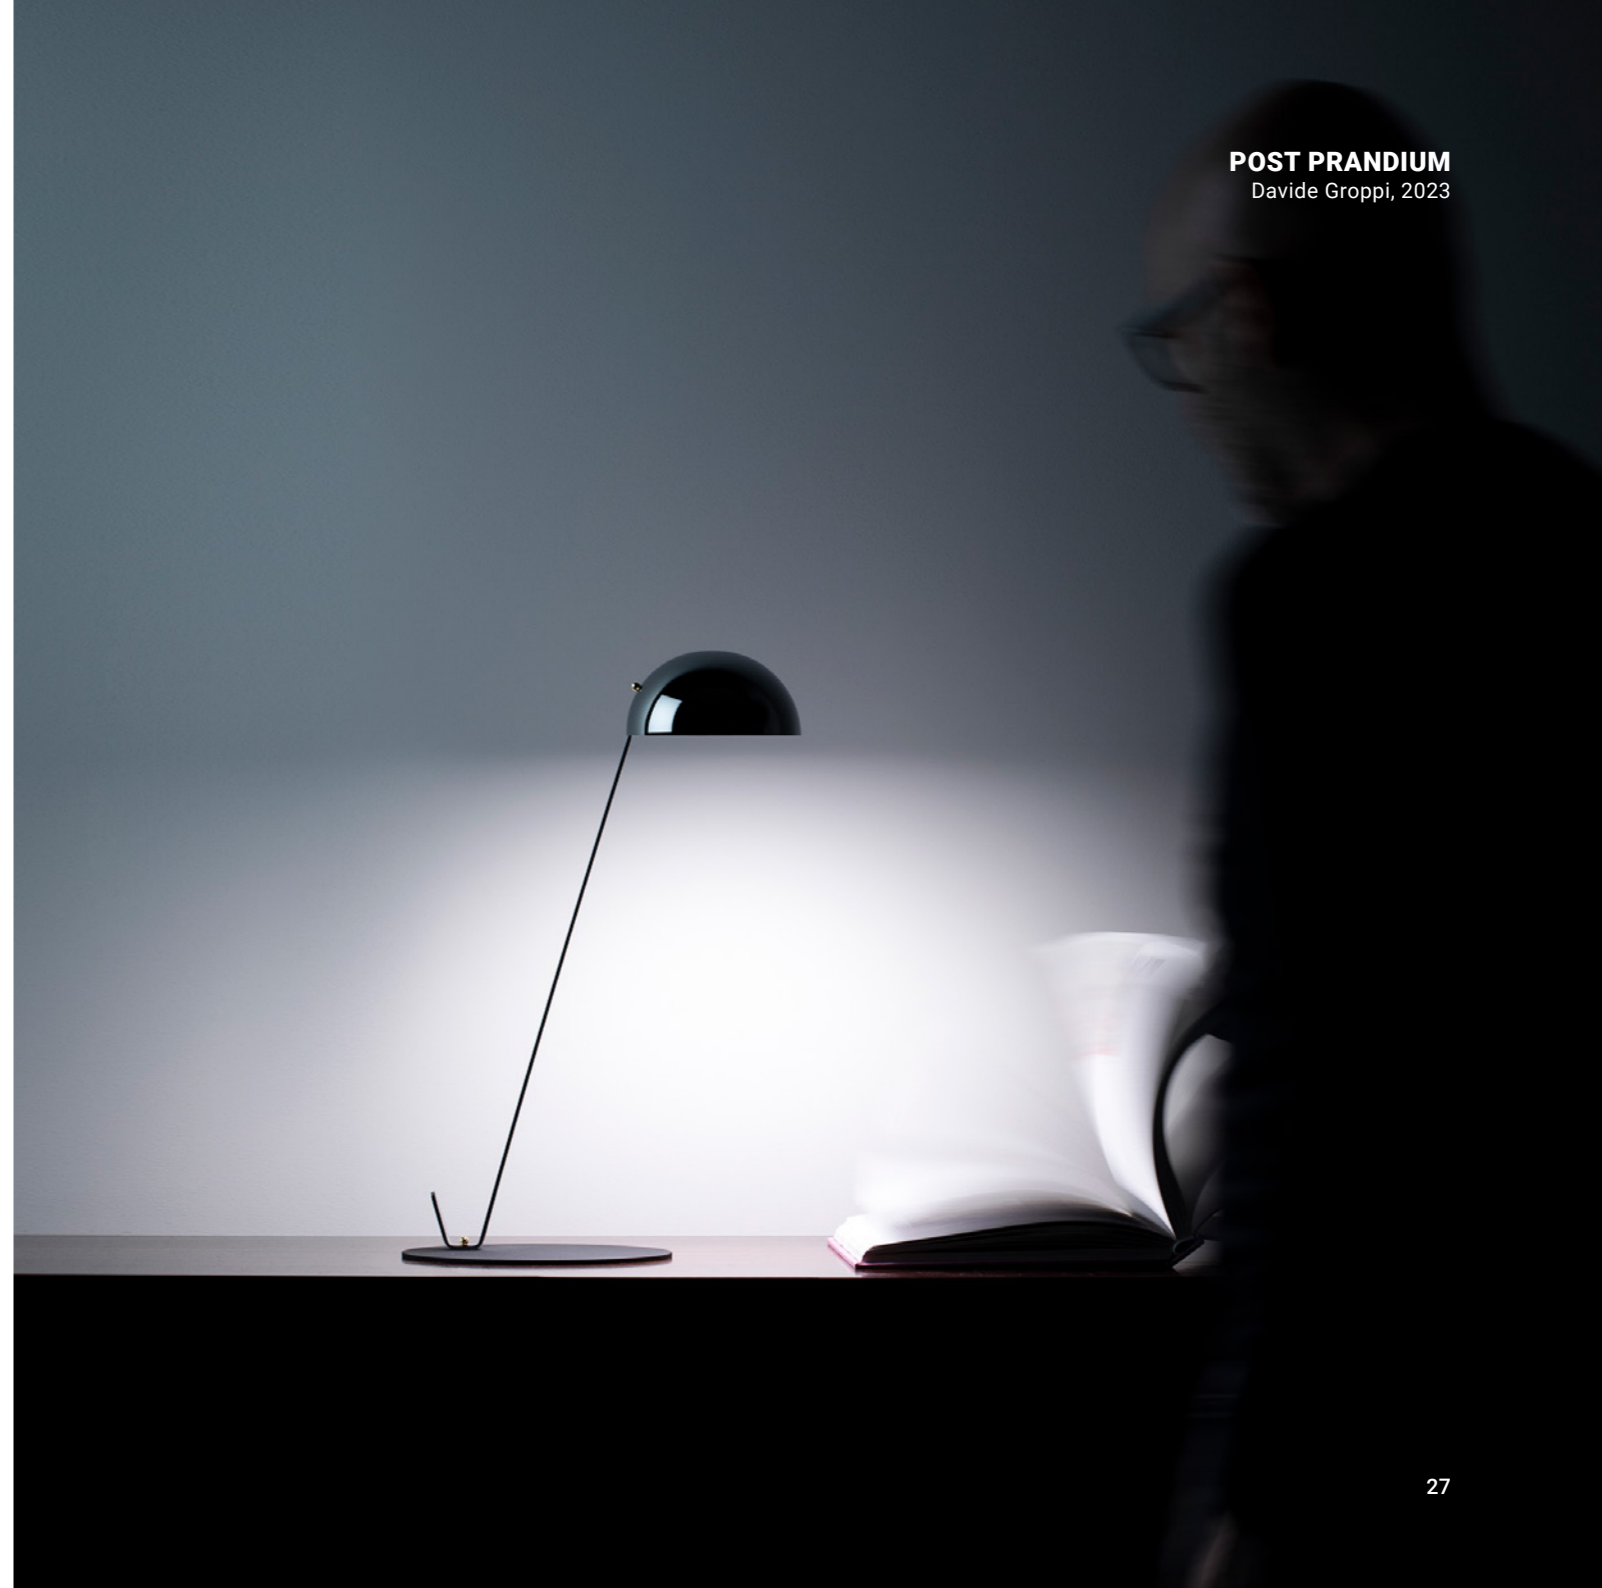

Un progetto di molti anni fa, oggi rieditato in versione wireless.
L'amore per il ready-made talvolta riaffiora, per soddisfare il mio desiderio
profondo di disegnare il meno possibile, prendendo quello che c'è già.

A project from many years ago, today in a new wireless version.
The love for the ready-made sometimes resurfaces, to satisfy my profound
desire for designing as little as possible, taking what exists already.

POST PRANDIUM
Davide Groppi, 2023