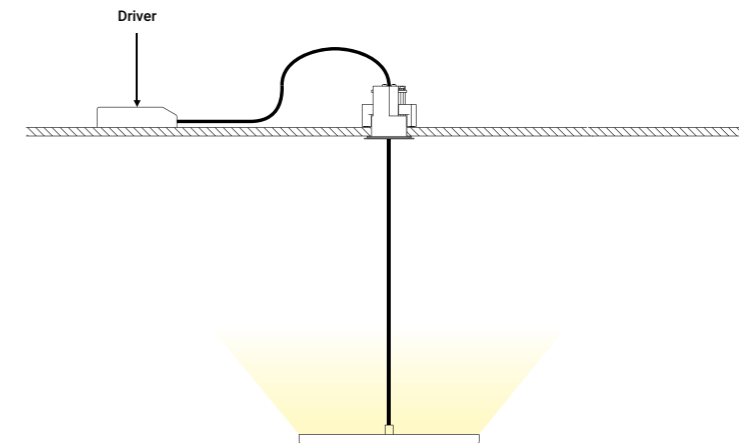

Accessories		Global code	US code	CN code
Magnetic weight	For sloped installation	1A4710000.00.00	1A4710000.00.00	1A4710000.00.00

*Ceiling fixing kit compulsory with 1X0050300.01.00 for US market.

**Wall back plate compulsory with 1X0010300.04.00 / 1X0010400.04.00 for US market.

Circular plasterboard panel installation

Recessed fixing kit installation

Un disco bianco, rappresentazione perfetta della luce diffusa.
È applicabile a soffitto o a parete ed è modulabile in tutte le intensità.