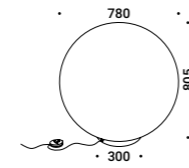

*E26 socket for US market.

CE IP20

MOON F

	Global code	US code	CN code
Moon 80 F	1A4880000.00.06	1A4880003.00.06	1A4880008.00.06
Moon 120 F	1A4890000.00.06	1A4890003.00.06	1A4890008.00.06

Bulbs		Global code	US code	CN code
Moon 80 F	220-240V - 11,2W - 2700K - 1521lm	1Y0330790	-	1Y0330790
Moon 120 F	220-240V - 21W - 2700K - 2452lm	1Y0041470	-	1Y0041470