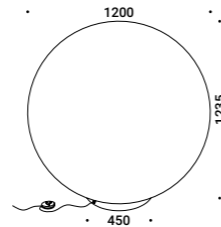

*E26 socket for US market.

CE IP20

MOON F

	Global code	US code	CN code
Moon 80 F	1A4880000.00.06	1A4880003.00.06	1A4880008.00.06
Moon 120 F	1A4890000.00.06	1A4890003.00.06	1A4890008.00.06

Bulbs		Global code	US code	CN code
Moon 80 F	220-240V - 11,2W - 2700K - 1521lm	1Y0330790	-	1Y0330790
Moon 120 F	220-240V - 21W - 2700K - 2452lm	1Y0041470	-	1Y0041470