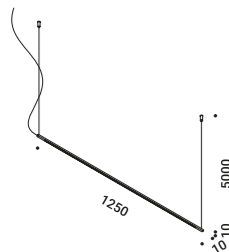

SHANGHAI 2

Remote driver version
13W
24V DC
2700K - 592lm / 3000K - 619lm
CRI >90
Driver not included
CE IP20 TE

Brushed Brass - 2700K 1A3260800.27.20
Brushed Brass - 3000K 1A3260800.30.20
Matt White - 2700K 1A3260300.27.20
Matt White - 3000K 1A3260300.30.20

Compulsory accessories / Accessori obbligatori

Drivers / Alimentatori

Driver / Alimentatore				Not included
220-240V(100-127V)	24V/16W(15W)/IP20/DALI	SHANGHAI 2	1Z0241180.24	

Driver / Alimentatore				Not included
220-240V(100-127V)	24V/20W(15W)/IP20/PUSH	SHANGHAI 2	1Z0240870.24	

Optional accessories / Accessori opzionali

Suspension kits / Kit di sospensione

Sloped ceiling suspension hook / Gancio di sospensione per soffitto inclinato			Not included
	Chrome plated - 1 Piece		1A0530000.00.00

Recessed suspension kit for 12,5 mm plasterboard / Kit di sospensione da incasso per cartongesso 12,5 mm

Recessed suspension kit for 12,5 mm plasterboard / Kit di sospensione da incasso per cartongesso 12,5 mm				Not included
Matt White	For suspension cables - 1 Piece Plasterboard cut-out Ø 44 mm Minimum space for mounting 70 mm		1X0000300.01.00	
Matt Black	For suspension cables - 1 Piece Plasterboard cut-out Ø 44 mm Minimum space for mounting 70 mm		1X0000400.01.00	
Matt White	For electrical cables - 1 Piece Plasterboard cut-out Ø 44 mm Minimum space for mounting 70 mm	SHANGHAI 2	1X0000300.04.00	
Matt Black	For electrical cables - 1 Piece Plasterboard cut-out Ø 44 mm Minimum space for mounting 70 mm	SHANGHAI 2	1X0000400.04.00	

Ceiling suspension kit / Kit di sospensione da soffitto

Ceiling suspension kit / Kit di sospensione da soffitto				Not included
Matt White	For suspension cables - 1 Piece		1X0010300.01.00	
Matt Black	For suspension cables - 1 Piece		1X0010400.01.00	
Matt White	For electrical cables - 1 Piece	SHANGHAI 2	1X0010300.04.00	
Matt Black	For electrical cables - 1 Piece	SHANGHAI 2	1X0010400.04.00	

Wall adapter plate / Piastra di adattamento da parete

Wall adapter plate / Piastra di adattamento da parete			Not included
Matt White	For mounting on brick masonry walls		1X0050300.01.00