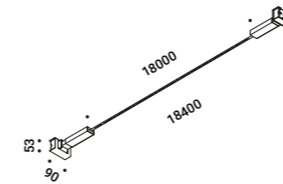

FLASH 18 DE

Dual emission
342W
48V DC
2700K - Up 19728lm - Down 19728lm /
3000K - Up 20124lm - Down 20124lm
CRI >90
Driver not included
CE IP20

Matt White - 2700K
Matt White - 3000K
Matt Black - 2700K
Matt Black - 3000K

1A1310300.27.20
1A1310300.30.20
1A1310400.27.20
1A1310400.30.20