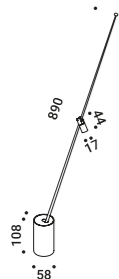

Table / Direct / Indoor

Material Carbon fiber - Metal
Finish .04 Matt Black

Note Table luminaire. Adjustable along the vertical axis. ON/OFF and push control. Black cable. *Apparecchio illuminante da tavolo. Orientabile lungo l'asse verticale. ON/OFF e regolazione push. Cavo nero.*

FM

1,5W
5V DC
2700K - 154lm / 3000K - 179lm
CRI >90
UGR <19
Dimmer on board
Driver with plug not included
USB cable included

Matt Black - 2700K - Dimmer on board
Matt Black - 3000K - Dimmer on board

1A2440400.27.06
1A2440400.30.06

Optional accessories / Accessori opzionali

Drivers / Alimentatori

Driver with plug / Alimentatore con spina		Not included
Matt Black	Input 110-240V - 50/60Hz Output 5V DC - 2A - 10W - IP20	1Z0000088

Other accessories / Altri accessori

USB to USB-C cable / Cavo da USB a USB-C		Included
Matt Black	Length 1 m	1Z0000132

Power bank / Power bank		Not included
	10000mAh/36Wh Output 5V DC Battery life 10 hours	1A1990000.00.00