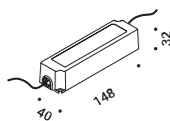

Compulsory accessories / Accessori obbligatori

Drivers / Alimentatori