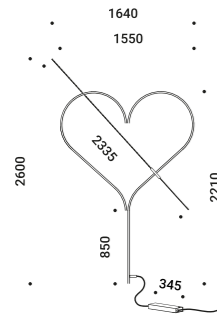

RAIL

Davide Groppi / 2019

Wall / Direct / Indoor

Material ABS - Metal
Finish .00 Standard

Note Wall luminaire. Matt black modular tracks. Dimmer on the cable. Black cable. *Apparecchio illuminante da parete. Binari componibili nero opaco. Dimmer lungo il cavo. Cavo nero.*

RAIL

22W
24V DC
3000K - 2000lm
CRI >90
Driver included
Dimmer on board
CE IP20

Standard - 3000K - Dimmer on board

1A3400000.30.06