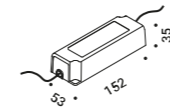

Compulsory accessories / Accessori obbligatori

Remote drivers for ENDLESS / Alimentatori remoti per ENDLESS

Driver / Alimentatore			Not included
100-240V	48V/60W/IP67/ON/OFF	1Z1120640