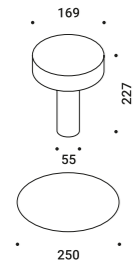

**Note** Chargeable table luminaire and speaker. Magnetic fixing stem. Battery life: *Apparecchio illuminante e diffusore audio da tavolo a batteria ricaricabile. 12 hours light only and 30 hours audio only at medium volume. Stelo con fissaggio magnetico. Autonomia della batteria: 12 ore solo luce e 30 ore solo audio a medio volume.*