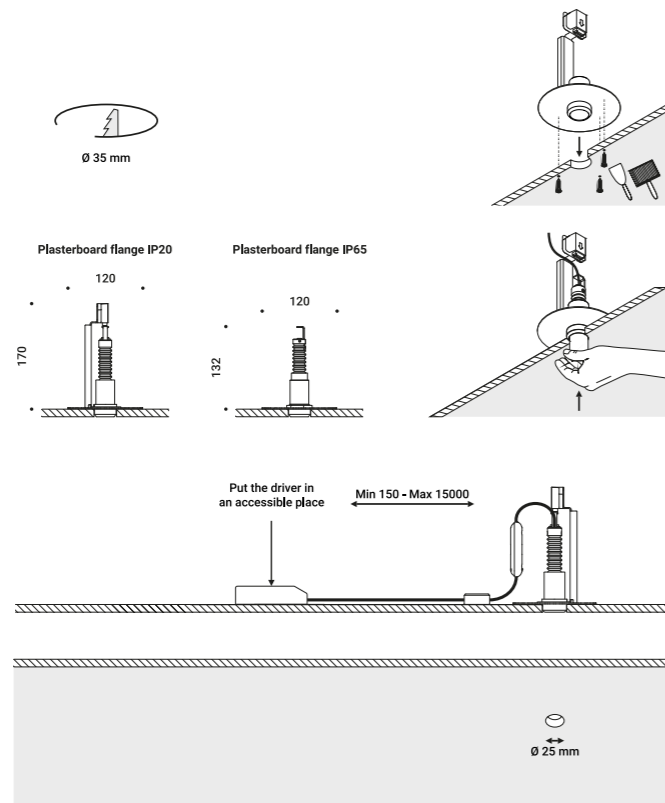

NULLA installation conditions