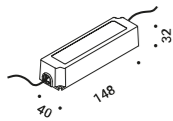

Compulsory accessories / Accessori obbligatori

Drivers / Alimentatori

Driver / Alimentatore

Not included

110-240V

36V/36W/IP67/ON/OFF

1Z1120590