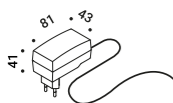

Optional accessories / Accessori opzionali

Drivers / Alimentatori