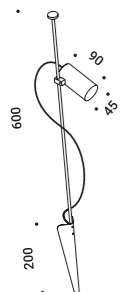

GRILLO

Daniele Sprega / 2012

Floor-Outdoor / Direct / Outdoor

Material AISI 316L Stainless Steel - Metal

Finish .04 Matt Black

Note Outdoor lamp with spike. Adjustable in all directions. AISI 316L stainless steel stem. Black cable (5 m). *Apparecchio illuminante da esterno a picchetto. Orientabile in tutte le direzioni. Stelo in inox AISI 316L. Cavo nero (5 m).*

GRILLO

4,2W

24V DC

2700K - 262lm / 3000K - 282lm

CRI >90

Driver not included

CE IP67

Matt Black - 2700K

Matt Black - 3000K

1A3570400.27.20

1A3570400.30.20