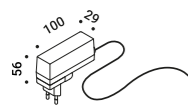

Optional accessories / Accessori opzionali

Drivers / Alimentatori