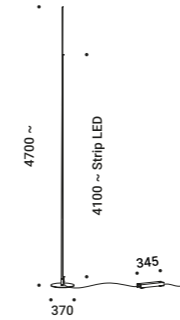

Floor / Indirect / Indoor

Material Glass fiber - Metal

Finish .04 Matt Black

Note Floor luminaire. Dimmer on the cable. Black cable.

Apparecchio illuminante da terra. Dimmer lungo il cavo. Cavo nero.

ORIGINE 490

35W

24V DC

2700K - 3760lm / 3000K - 4051lm

CRI >80

Driver included

Dimmer on board

CE IP20

Matt Black - 2700K - Dimmer on board

Matt Black - 3000K - Dimmer on board

1A2320400.27.06

1A2320400.30.06