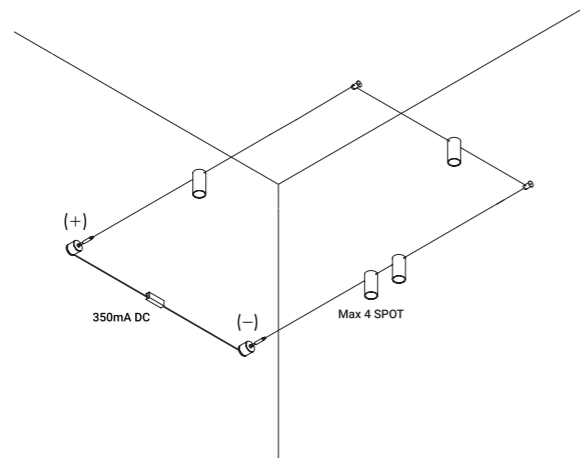

OHM: example of installation