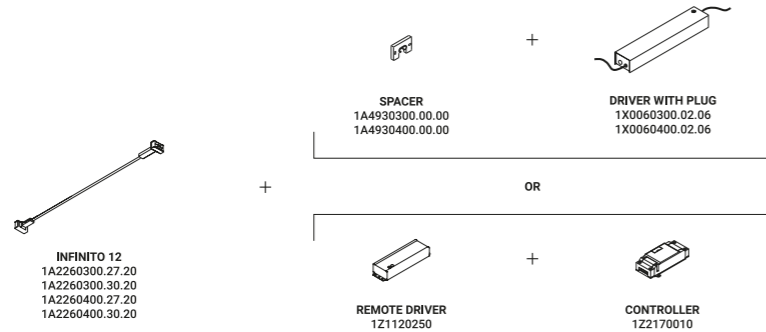

How to order - INFINITO 12