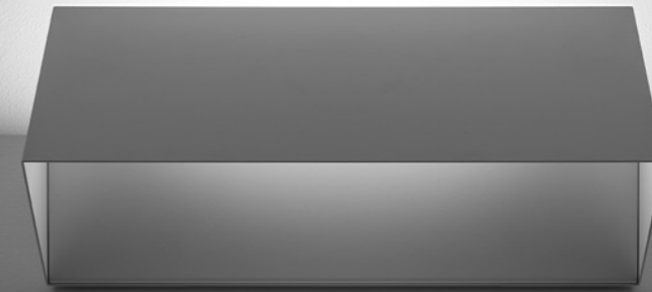

PIÙ

Davide Groppi / 2007

Wall / Indirect / Indoor

Material Metal
Finish .03 Matt White

Note Wall luminaire. Dual emission.

Apparecchio illuminante da parete. Doppia emissione.

PIÙ

Max 120W - R7s
100-240V - 50/60Hz
ON/OFF
Bulb not included
CE IP20

Matt White - ON/OFF

| 1A3370300.00.00 |