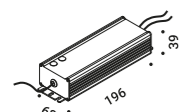

Driver / Alimentatore				Not included
100-240V	48V/80W/IP67/1-10V	FLASH 6 / FLASH 6 DE / FLASH 5 TW / FLASH 5 DE TW	1Z1120400