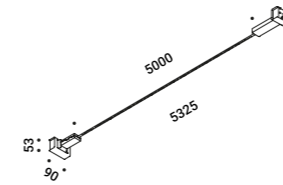

Note Tunable White describes the variable colour temperature controls from warm white to cool white light. *Tunable White è la regolazione variabile della temperatura di colore della luce dalla tonalità calda a quella fredda.*

FLASH 5 DE TW
Dual emission - Tunable White
100W
24V DC
2700K / 6500K - 15300lm
CRI >90
Driver not included
CE IP20

Matt White - 2700K / 6500K
Matt Black - 2700K / 6500K

1A4840300.96.20
1A4840400.96.20