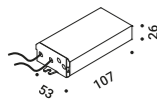

Compulsory accessories / Accessori obbligatori

Drivers / Alimentatori

Driver / Alimentatore

220-240V(100-127V) 350mA/17W(15W)/IP68/ON/OFF

1Z0240880

Not included

Daniele Sprega / 2021

BUBKA BOLLARD

Optional accessories / Accessori opzionali

Installation kits / Kit d'installazione