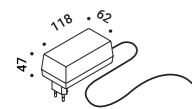

Optional accessories / Accessori opzionali

Drivers / Alimentatori