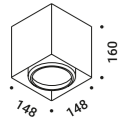

Ceiling / Direct / Indoor

Material Metal
Finish .03 Matt White .34 Matt White/Black Bicolor

Note Ceiling luminaire. Adjustable in all directions. *Apparecchio illuminante da soffitto. Orientabile in tutte le direzioni.*

PUNTO PL

Max 17W
110-240V - 50/60Hz
CRI >90 / 90
Driver integrated
PUSH
LED module not included

Matt White - PUSH
Matt White/Black Bicolor - PUSH

1A1110305.00.04
1A1113405.00.04