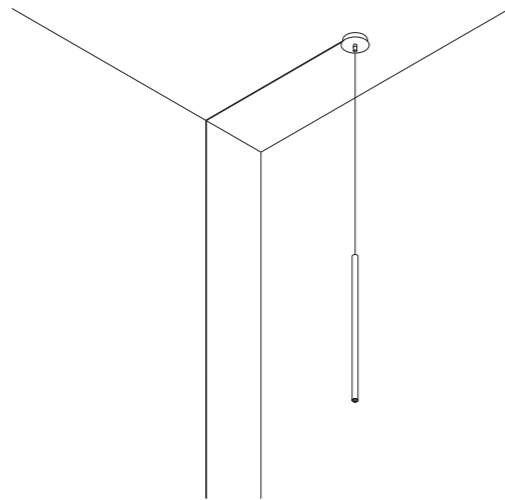

MISS: example of installation