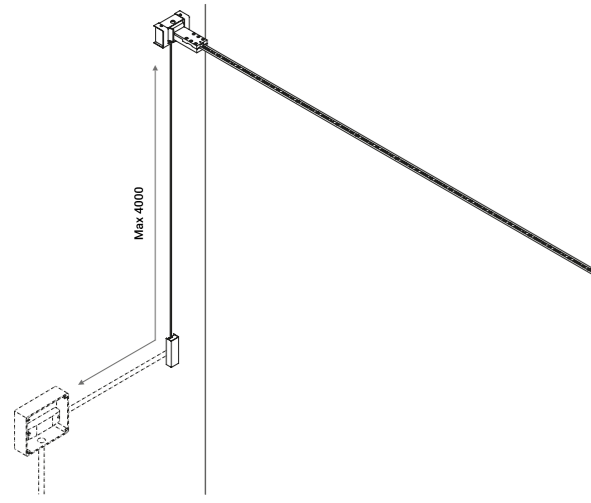

FLASH and INFINITO: example of installation with remote driver