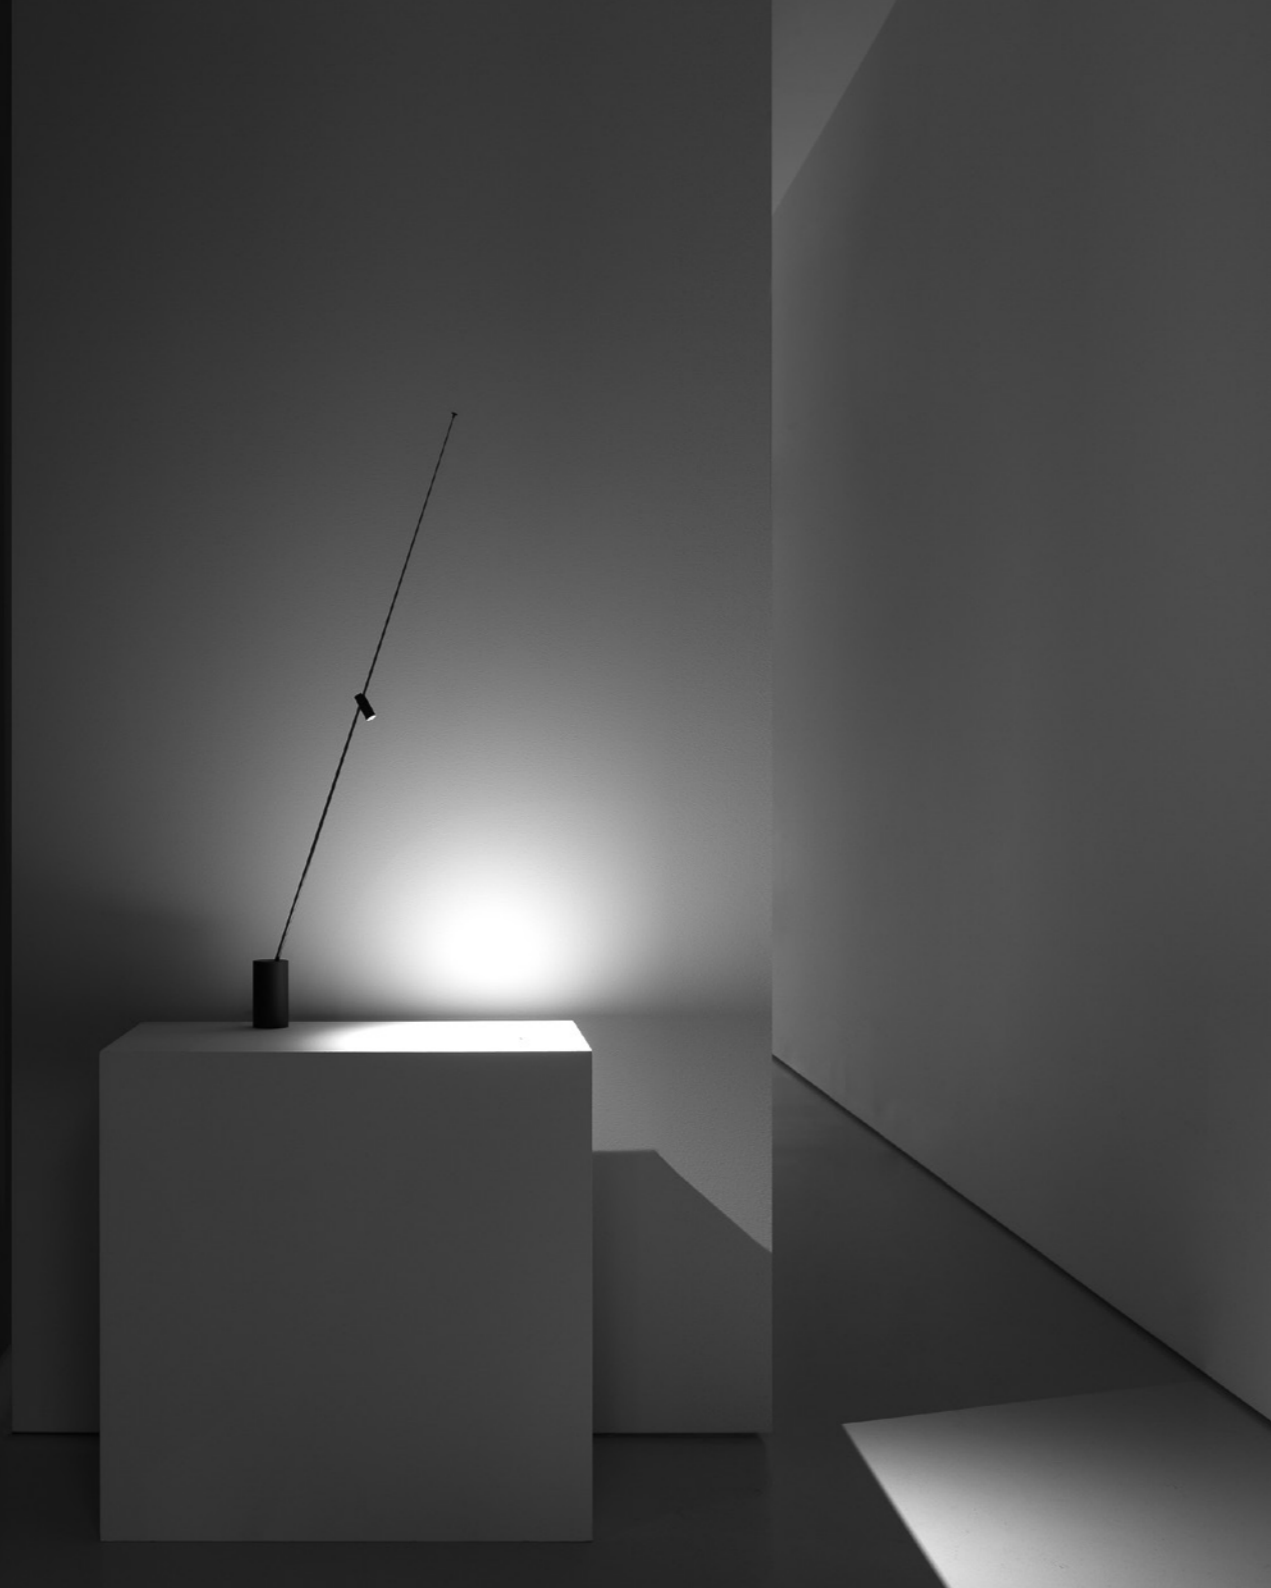

### Driver with plug / Alimentatore con spina

Matt Black      Input 110-240V - 50/60Hz  
 Output 24V DC - 18W - IP20

1Z0431020

Included

An antenna of light.

Antennas are mysterious, absolute and intrinsically beautiful, because their essentialness expresses nothing more than their function.

A performing, adjustable and extremely comfortable light.

**Selection for ADI Design Index 2023**

**Archiproducts Design Award 2022**

Un'antenna di luce.

Le antenne sono misteriose, assolute e intrinsecamente belle perché esprimono, con la loro essenzialità, null'altro che la loro funzione.