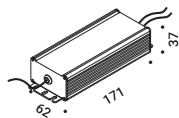

Compulsory accessories / Accessori obbligatori

Drivers / Alimentatori