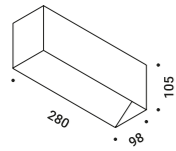

PIÙ

Davide Groppi / 2007

Wall / Indirect / Indoor

Material Metal
Finish .03 Matt White

Note Wall luminaire. Dual emission.

Apparecchio illuminante da parete. Doppia emissione.

PIÙ

Max 120W - R7s
100-240V - 50/60Hz
ON/OFF
Bulb not included
CE IP20

Matt White - ON/OFF

| 1A3370300.00.00 |