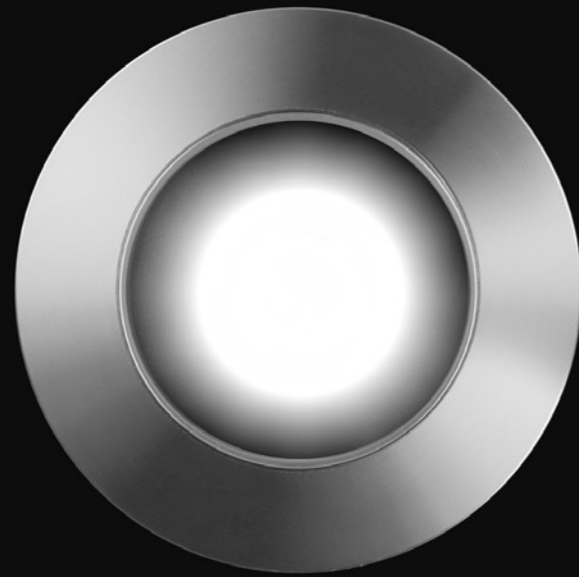

A tool to light.

The luminaire is pure form, a simple container for the light source.
Light is incorporated into the space, becoming an architectural element.

Elemento di luce.

Il corpo illuminante è forma pura, semplice contenitore della fonte luminosa.
La luce si integra con lo spazio diventando elemento architettonico.