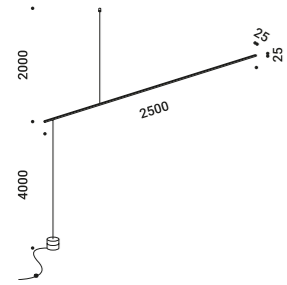

FOSBURY

Davide Groppi / 2014

Suspension / Direct-Indirect / Indoor

Material Metal
Finish .04 Matt Black

Note Suspension luminaire with floor support. Matt white rose. AISI 304 stainless steel suspension cable. Dual emission. Indirect blue light. Transparent cable. *Apparecchio illuminante a sospensione con appoggio a terra. Rosone bianco opaco. Cavo di sospensione in inox AISI 304. Doppia emissione. Luce indiretta blu. Cavo trasparente.*

FOSBURY

15W
110-240V - 50/60Hz
2700K - Down 765lm - Up 59lm /
3000K - Down 823lm - Up 59lm
CRI >90
UGR <19
Driver integrated
ON/OFF
CE IP20

Matt Black - 2700K - ON/OFF
Matt Black - 3000K - ON/OFF

1A2590405.27.00
1A2590405.30.00

Optional accessories / Accessori opzionali

Suspension kits / Kit di sospensione

Sloped ceiling suspension kit / Kit di sospensione per soffitto inclinato	Not included
Nickel plated - 1 Piece	1A0510000.00.00