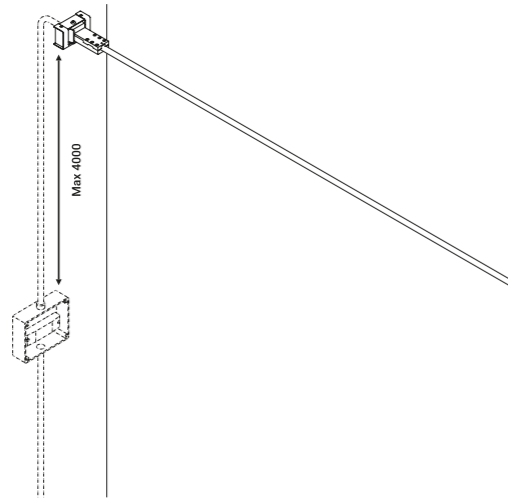

Example of installation with remote driver