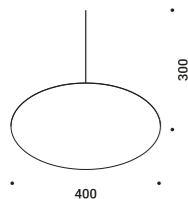

Ceiling / Indirect / Indoor

Material Metal - Methacrylate
Finish .27 Gravity Black

Note Ceiling luminaire. Disc with gravity black finish. Magnetic weight available for disc tilting. Black cable. *Apparecchio illuminante da soffitto. Disco con finitura gravity black. Disponibile un peso magnetico per l'orientamento inclinato del disco. Cavo nero.*

ASINTOTO

18W
Max 500mA DC
2700K - 1435lm / 3000K - 1478lm
CRI >90
Driver not included
CE IP20

Gravity Black - 2700K
Gravity Black - 3000K

1A4072700.27.20
1A4072700.30.20

Compulsory accessories / Accessori obbligatori

Drivers / Alimentatori

Driver / Alimentatore		Not included
220-240V(100-127V)	500mA/20W(15W)/IP20/DALI	1Z0241180.500

Driver / Alimentatore		Not included
220-240V(100-127V)	500mA/20W(15W)/IP20/PUSH - 1-10V	1Z0240870.500