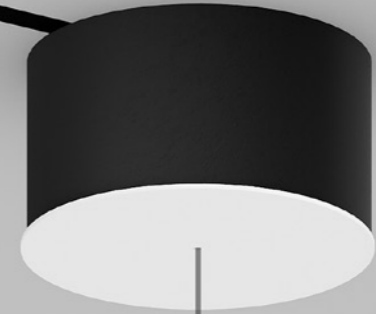

1X001XX00.02.00 - 1X001XX00.04.00
Ceiling suspension kit