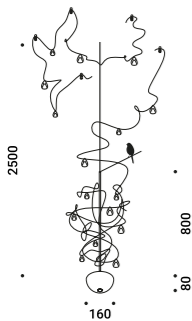

LOUIS XIV 2

Remote driver version
15W
Max 250mA DC
2700K - Up 890lm - Down 210lm /
3000K - Up 936lm - Down 235lm
CRI >90
UGR <19
Driver not included
2 Drivers required

Polished Gold - 2700K | 1A4361900.27.20 |
Polished Gold - 3000K | 1A4361900.30.20 |

Compulsory accessories / Accessori obbligatori

Drivers / Alimentatori

Driver / Alimentatore		Not included
220-240V(110-127V)	250mA/13,5W(13,5W)/IP20/DALI - PUSH LOUIS XIV 2 - 1-10V	1Z0241270.250

Optional accessories / Accessori opzionali

Suspension kits / Kit di sospensione

Recessed suspension kit for 12,5 mm plasterboard / Kit di sospensione da incasso per cartongesso 12,5 mm		Not included
Matt White	For electrical cables - 1 Piece Plasterboard cut-out Ø 44 mm Minimum space for mounting 70 mm	LOUIS XIV 2 1X0000300.05.00
Matt Black	For electrical cables - 1 Piece Plasterboard cut-out Ø 44 mm Minimum space for mounting 70 mm	LOUIS XIV 2 1X0000400.05.00