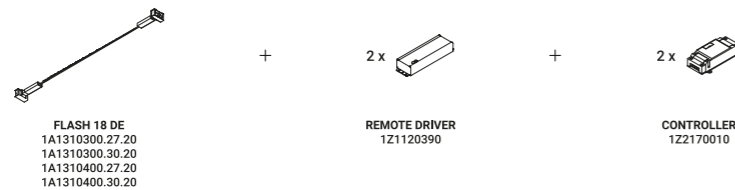

How to order -
FLASH 18 DE

FLASH 6 DE

Dual emission
114W
48V DC
2700K - Up 6576lm - Down 6576lm /
3000K - Up 6708lm - Down 6708lm
CRI >90
Driver not included
CE IP20

Matt White - 2700K
Matt White - 3000K
Matt Black - 2700K
Matt Black - 3000K

1A1290300.27.20
1A1290300.30.20
1A1290400.27.20
1A1290400.30.20

FLASH 12 DE

Dual emission
228W
48V DC
2700K - Up 13152lm - Down 13152lm /
3000K - Up 13416lm - Down 13416lm
CRI >90
Driver not included
CE IP20

Matt White - 2700K
Matt White - 3000K
Matt Black - 2700K
Matt Black - 3000K

1A1300300.27.20
1A1300300.30.20
1A1300400.27.20
1A1300400.30.20

FLASH 18 DE

Dual emission
342W
48V DC
2700K - Up 19728lm - Down 19728lm /
3000K - Up 20124lm - Down 20124lm
CRI >90
Driver not included
CE IP20

Matt White - 2700K
Matt White - 3000K
Matt Black - 2700K
Matt Black - 3000K

1A1310300.27.20
1A1310300.30.20
1A1310400.27.20
1A1310400.30.20