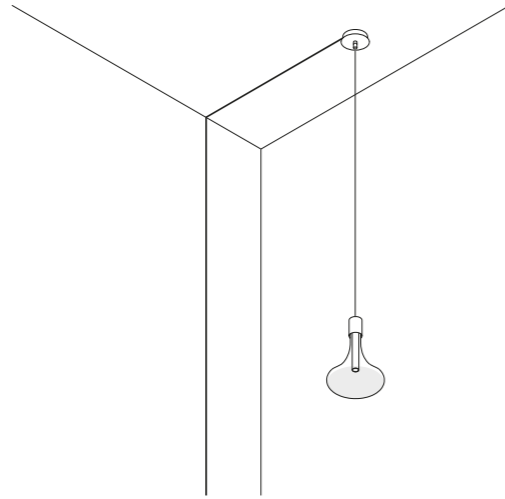

CATHODE: example of installation