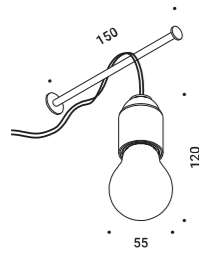

# HAZARD

Davide Groppi / 2023

Wall-Outdoor / Direct / Outdoor

**Material** Metal - Thermoplastic resin  
**Finish** .00 Standard

**Note** Outdoor wall luminaire. Adjustable in all directions. One red and one black cable (1,5 m). *Apparecchio illuminante da esterno da parete. Orientabile in tutte le direzioni. Un cavo rosso e un cavo nero (1,5 m).*