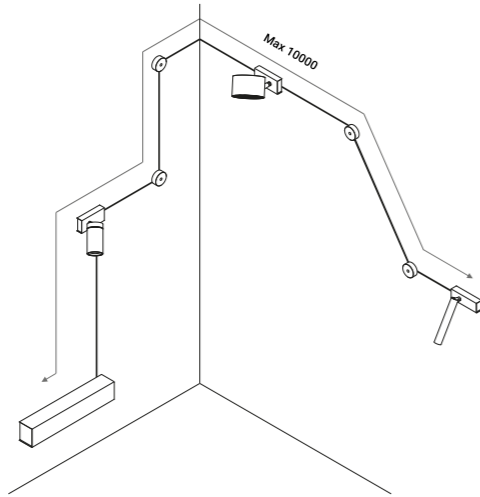

Example of combined installation between various devices with wall/ceiling driver