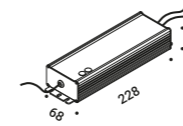

Driver / Alimentatore			Not included
100-240V	48V/150W/IP67/1-10V	1Z1120250