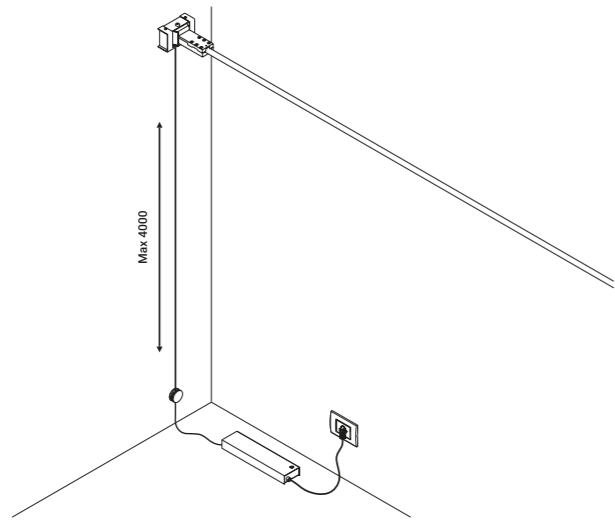

Example of installation with driver with plug