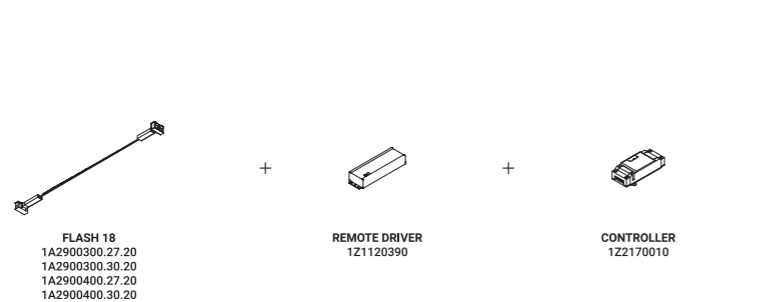

How to order - FLASH 18

Wall-Systems / Direct / Indoor

Material Metal
Finish .03 Matt White .04 Matt Black

Note Special stainless steel tape (9 mm) running from wall to wall. Available in 6 / 12 / 18 m with a single power unit and uniform lighting. Available in Dual emission (DE) and Tunable White (TW – 5 / 10 m) versions. LED strip that can be divided every 96,6 mm. DE versions are available with dual on/off (two drivers required). FLASH 6 and FLASH 12: possibility for the luminaires to be powered by ENDLESS system (Max 48V DC - Max 150W - Max 4A) and to be used, on the same circuit, with the ENDLESS models. See page: ENDLESS.

Speciale nastro (9 mm) in acciaio inox teso da parete a parete. Disponibile da 6/12/18m con un'unica alimentazione e illuminamento uniforme. Disponibile in versione a Doppia Emissione (DE) e in versione Tunable White (TW – 5 / 10 m). Strip LED sezionabile ogni 96,6 mm. Le versioni DE sono realizzabili con doppia accensione (necessari due driver). FLASH 6 e FLASH 12: apparecchi illuminanti alimentabili anche con il sistema ENDLESS (Max 48V DC - Max 150W - Max 4A) ed utilizzabili, sullo stesso circuito, con i modelli ENDLESS. Vedi pagina ENDLESS.

FLASH 6
57W
48V DC
2700K - 6576lm / 3000K - 6708lm
CRI >90
Driver not included
CE IP20 E

Matt White - 2700K	1A2130300.27.20
Matt White - 3000K	1A2130300.30.20
Matt Black - 2700K	1A2130400.27.20
Matt Black - 3000K	1A2130400.30.20

FLASH 12
114W
48V DC
2700K - 13152lm / 3000K - 13416lm
CRI >90
Driver not included
CE IP20 E

Matt White - 2700K	1A2150300.27.20
Matt White - 3000K	1A2150300.30.20
Matt Black - 2700K	1A2150400.27.20
Matt Black - 3000K	1A2150400.30.20

FLASH 18
171W
48V DC
2700K - 19728lm / 3000K - 20124lm
CRI >90
Driver not included
CE IP20

Matt White - 2700K	1A2900300.27.20
Matt White - 3000K	1A2900300.30.20
Matt Black - 2700K	1A2900400.27.20
Matt Black - 3000K	1A2900400.30.20