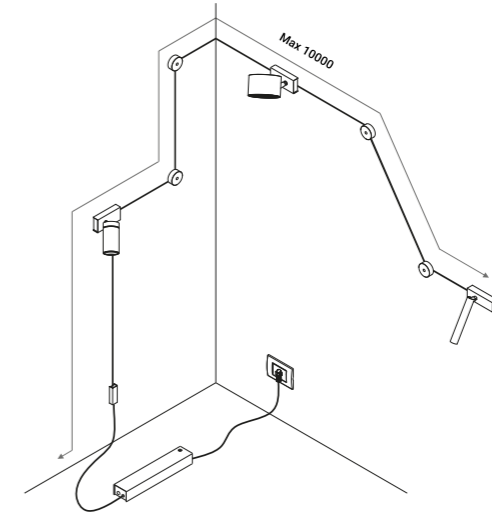

Examples of installation with the three different power supply modes

Example of combined installation between various devices with driver with plug