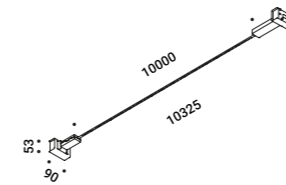

FLASH 10 TW
Tunable White
100W
24V DC
2700K / 6500K - 15300lm
CRI >90
Driver not included
CE IP20

Matt White - 2700K / 6500K
Matt Black - 2700K / 6500K

1A4830300.96.20
1A4830400.96.20