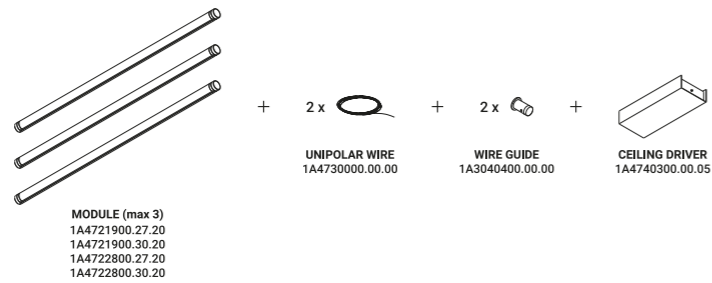

Multiple installation with ceiling driver