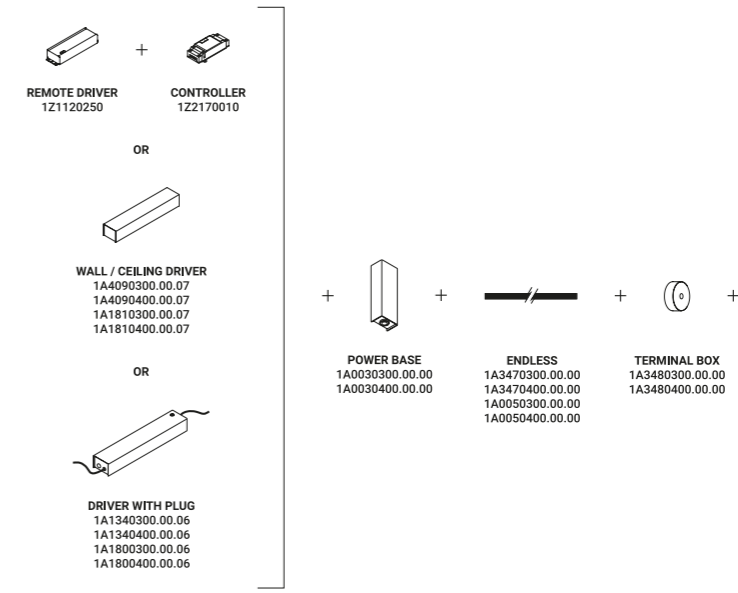

ENDLESS dimmable
(Max 48V DC -
Max 150W - Max 4A)