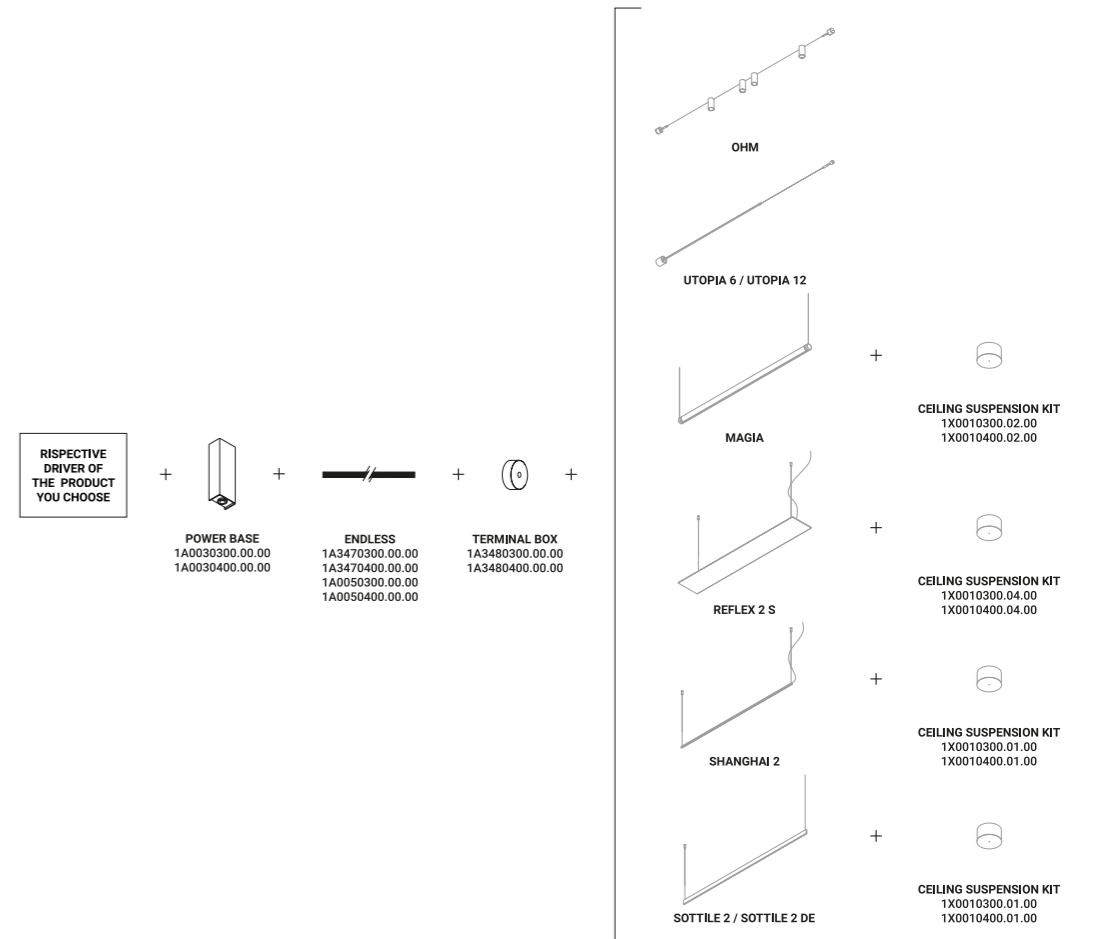

Davide Groppi / 2018

Systems / Direct-Indirect-Diffuse / Indoor

**Material** Metal  
**Finish** .00 Standard

**Note** System consisting of a conductive adhesive tape to apply to surfaces. *Sistema costituito da un nastro conduttivo adesivo applicabile alle superfici.*  
 Possibility to connect several lamps (Max 48V DC - Max 150W - Max 4A). *Possibilità di collegare più apparecchi (Max 48V DC - Max 150W - Max 4A).*