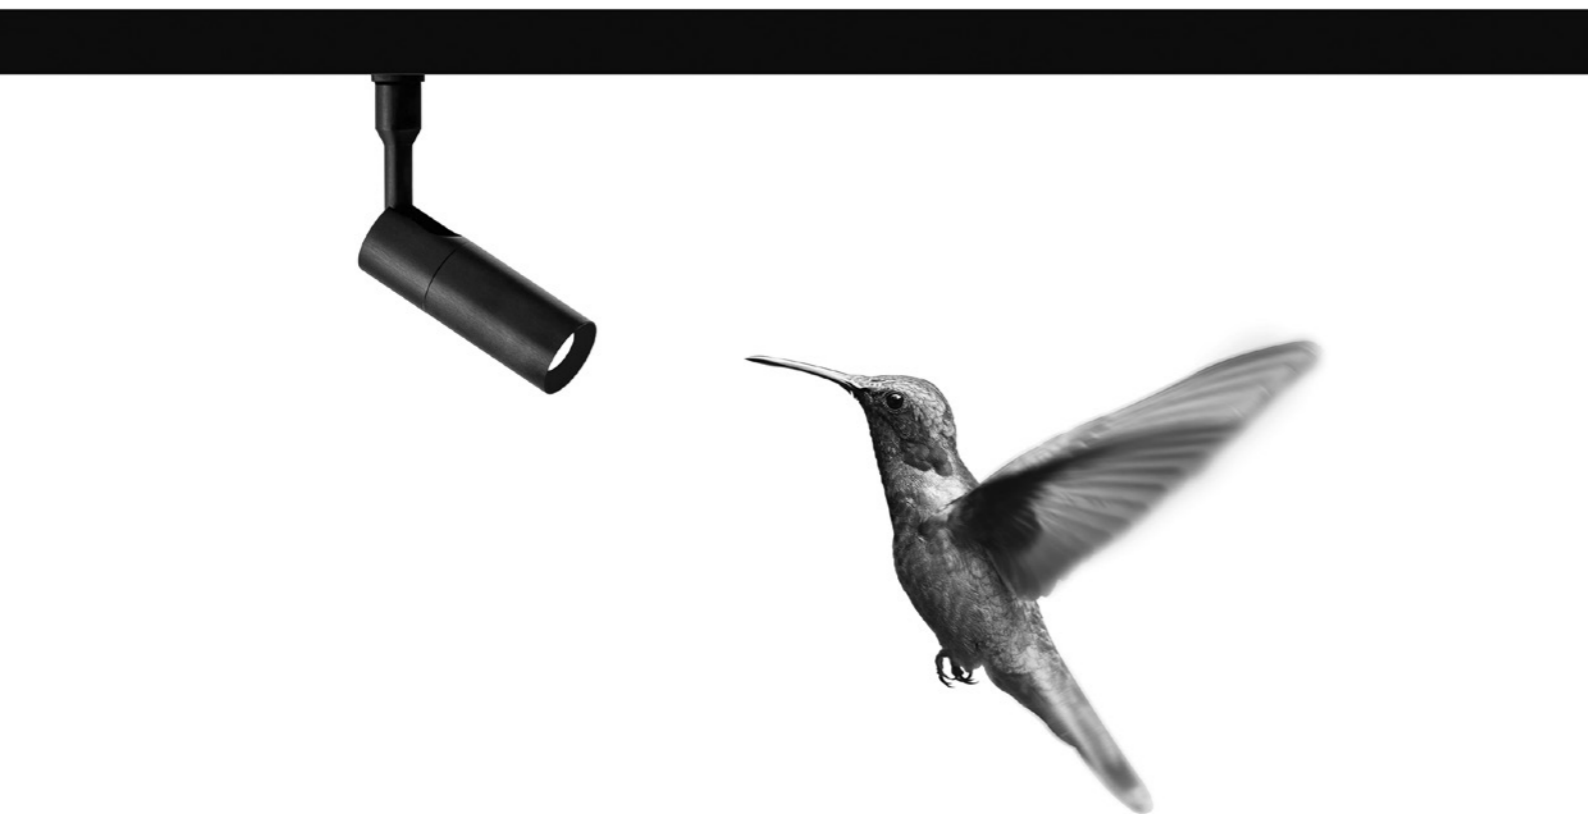

A minimal track system with tiny lights, small hummingbirds that perch where needed.
Luminaire designed also to be powered by ENDLESS system.

Un sistema a binario ridotto al minimo, con minuscoli corpi luminosi,
piccoli Colibri che si posano dove necessario.
Apparecchio illuminante alimentabile anche con il sistema ENDLESS.