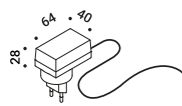

Optional accessories / Accessori opzionali

Drivers / Alimentatori

Driver with plug / Alimentatore con spina		Included
Matt Black	Input 110-240V - 50/60Hz Output 6V DC - 1A - 6W - IP20	1Z0000073

Rechargeable battery / Batteria ricaricabile		Included
Matt White	4,8V DC - NiMH 4300mAh	1A0430300.00.00
Matt Black	4,8V DC - NiMH 4300mAh	1A0430400.00.00
Matt Gold	4,8V DC - NiMH 4300mAh	1A0431800.00.00