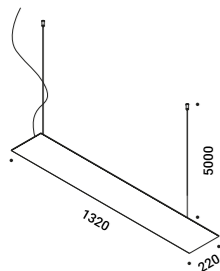

REFLEX S 2

Remote driver version
49W
Max 500mA DC
2700K - 5787lm / 3000K - 6156lm
CRI >90
Driver not included

CE IP20 TE

Matt Black - 2700K
Matt Black - 3000K

1A4790400.27.20
1A4790400.30.20

Compulsory accessories / Accessori obbligatori

Drivers / Alimentatori

Driver / Alimentatore			Not included
120V	500mA/50W/IP20/1-10V	REFLEX S 2	1Z2000010

Optional accessories / Accessori opzionali

Suspension kits / Kit di sospensione

Recessed suspension kit for 12,5 mm plasterboard / Kit di sospensione da incasso per cartongesso 12,5 mm			Not included
Matt White	For suspension cables - 1 Piece Plasterboard cut-out Ø 44 mm Minimum space for mounting 70 mm		1X0000300.01.00
Matt Black	For suspension cables - 1 Piece Plasterboard cut-out Ø 44 mm Minimum space for mounting 70 mm		1X0000400.01.00
Matt White	For electrical cables - 1 Piece Plasterboard cut-out Ø 44 mm Minimum space for mounting 70 mm	REFLEX S 2	1X0000300.04.00
Matt Black	For electrical cables - 1 Piece Plasterboard cut-out Ø 44 mm Minimum space for mounting 70 mm	REFLEX S 2	1X0000400.04.00

Ceiling suspension kit / Kit di sospensione da soffitto			Not included
Matt White	For suspension cables - 1 Piece		1X0010300.01.00
Matt Black	For suspension cables - 1 Piece		1X0010400.01.00
Matt White	For electrical cables - 1 Piece	REFLEX S 2	1X0010300.04.00
Matt Black	For electrical cables - 1 Piece	REFLEX S 2	1X0010400.04.00

Wall adapter plate / Piastra di adattamento da parete			Not included
Matt White	For mounting on brick masonry walls		1X0050300.01.00