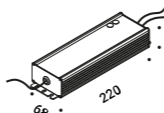

Driver / Alimentatore				Not included
100-240V	24V/96W/IP67/1-10V	UTOPIA 6	1Z1120540