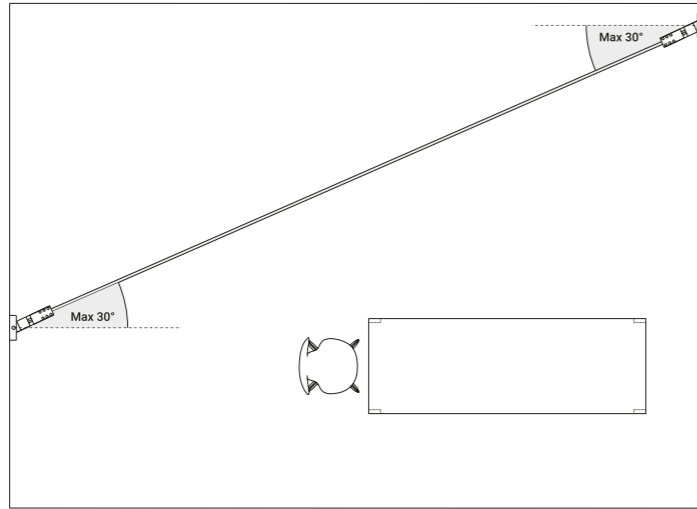

Example of installation with max rotation 30°