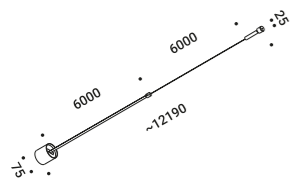

Systems / Indirect / Indoor

Material Metal - PVC
Finish .00 Standard

Note Special stainless steel and rubber profile stretched from wall to wall. Available in 6 / 12 m with a single power unit and uniform lighting. Possibility for the luminaire to be powered by ENDLESS conductive tape and by dedicated voltage/current (Max 48V DC - Max 150W - Max 4A). See page: ENDLESS.

Speciale profilo in gomma e acciaio inox teso da parete a parete. Disponibile da 6 / 12 m con un'unica alimentazione e illuminamento uniforme. Possibilità di piegare il profilo nello spazio. Alimentabile anche con il tape conduttivo ENDLESS e tensione/corrente dedicata (Max 48V DC - Max 150W - Max 4A). Vedi pagina ENDLESS.

UTOPIA 6

79W
24V DC
2700K - 6079lm / 3000K - 6322lm
CRI >90
Driver not included

Standard - 2700K
Standard - 3000K

1A4250000.27.20
1A4250000.30.20