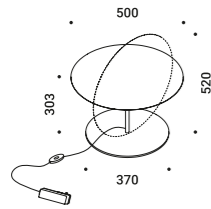

# CALVINO

Davide Groppi / 2018

Table / Indirect / Indoor

**Material** Brass - Metal - Methacrylate - Mirror  
**Finish** .00 Standard

**Note** Table luminaire. Disc with mirror finish adjustable in all directions. Matt blue rear disc. Matt black base. Brass stem. Dimmer on the cable. Black cable. *Apparecchio illuminante da tavolo. Disco con finitura a specchio orientabile in tutte le direzioni. Retro del disco blu opaco. Base nero opaco. Stelo in ottone. Dimmer lungo il cavo. Cavo nero.*