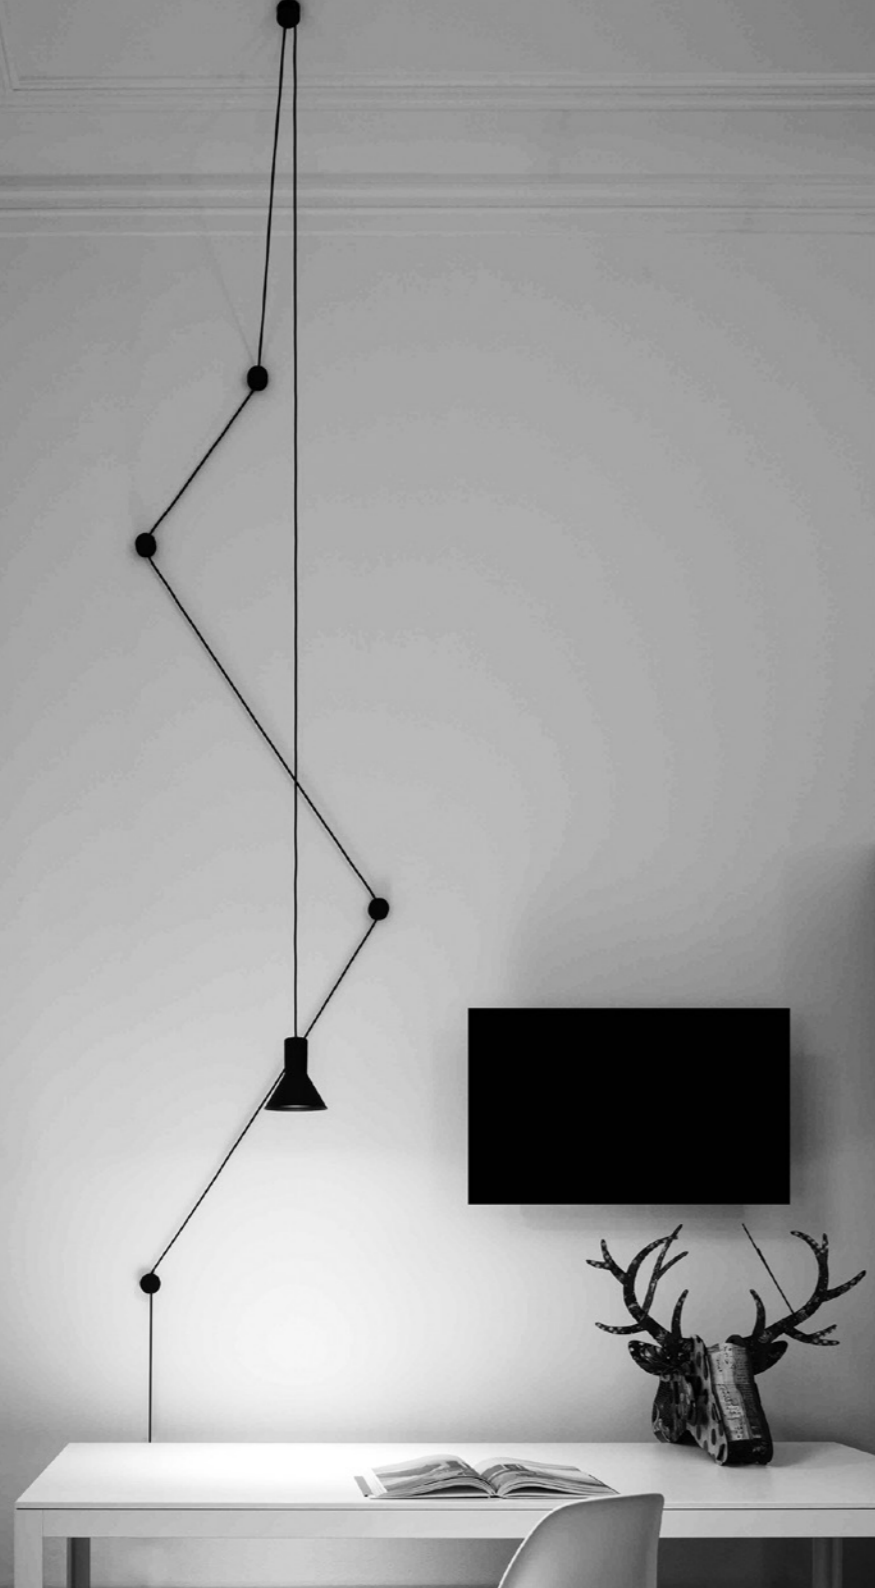

Una spina, un cavo, degli isolatori, un portalamпада e una lampadina a LED.

Disponibile anche nella versione outdoor.

**Premio Design Plus 2014**