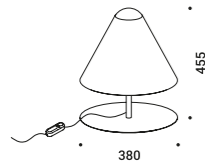

ABA 45

Omar Carraglia / 2007

Table / Diffuse / Indoor

Material Metal - Methacrylate
Finish .03 Matt White

Note Table luminaire. Dimmer on the cable. White cable.

Apparecchio illuminante da tavolo. Dimmer lungo il cavo. Cavo bianco.

ABA 45

Max 10W - E27
100-240V - 50/60Hz
Dimmer on board
Bulb not included

CE IP20 0,5 m

Matt White - Dimmer on board

| 1A2700300.00.06 |