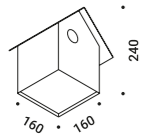

Wall-Outdoor / Direct / Outdoor

Material Metal
Finish .00 Standard

Note Outdoor wall luminaire. Matt black body and matt red top cover. Red hole light. *Apparecchio illuminante da esterno da parete. Corpo nero opaco e tetto rosso opaco. Luce del foro rossa.*