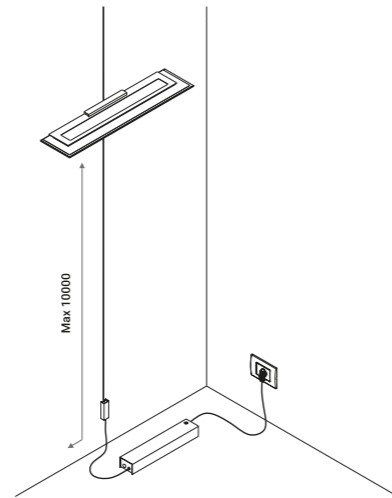

REFLEX: example of installation with driver with plug