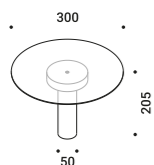

# VIS À VIS

Michele Groppi / 2023

Table / Direct / Wireless

**Material** Metal - Methacrylate  
**Finish** .00 Standard

**Note** Chargeable table luminaire. Transparent disc with refractive effect. *Apparecchio illuminante da tavolo a batteria ricaricabile. Disco trasparente con effetto rifrattivo. Stelo trasparente e modulo LED con fissaggio magnetico. Autonomia della batteria: 9 ore.*  
 Magnetic fixing LED module and transparent stem. Battery life: 9 hours.