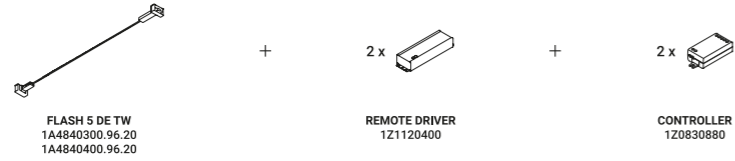

How to order -
FLASH 5 DE TW