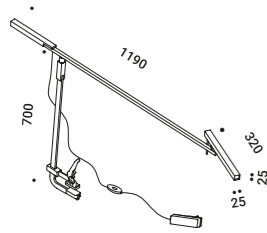

Una lampada che si inclina, si bilancia, si gira,  
ma soprattutto che produce una bellissima luce sul tavolo.  
L'utilizzo di un grande e sproporzionato morsetto da officina, ci ha permesso  
di portare la fonte luminosa lontana dal punto di fissaggio attraverso tre bracci regolabili.  
Una lampada da tavolo, ma nello stesso tempo a sospensione.  
Disponibile anche nella versione da parete.

# MORSETTO

Davide Groppi / 2017

Table / Direct / Indoor

**Material** Metal  
**Finish** .04 Matt Black

**Note** Table luminaire. Adjustable in all directions. Shiny red clamp. Dimmer on the cable. Black cable. *Apparecchio illuminante da tavolo. Orientabile in tutte le direzioni. Morsetto rosso lucido. Dimmer lungo il cavo. Cavo nero.*