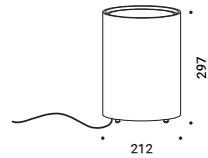

Floor-Outdoor / Diffuse / Outdoor

Material Metal - Methacrylate - Polycarbonate
Finish .03 Matt White

Note Outdoor floor luminaire. Matt white diffuser. Black cable (5 m). *Apparecchio illuminante da esterno da terra. Diffusore bianco opaco. Cavo nero (5 m).*