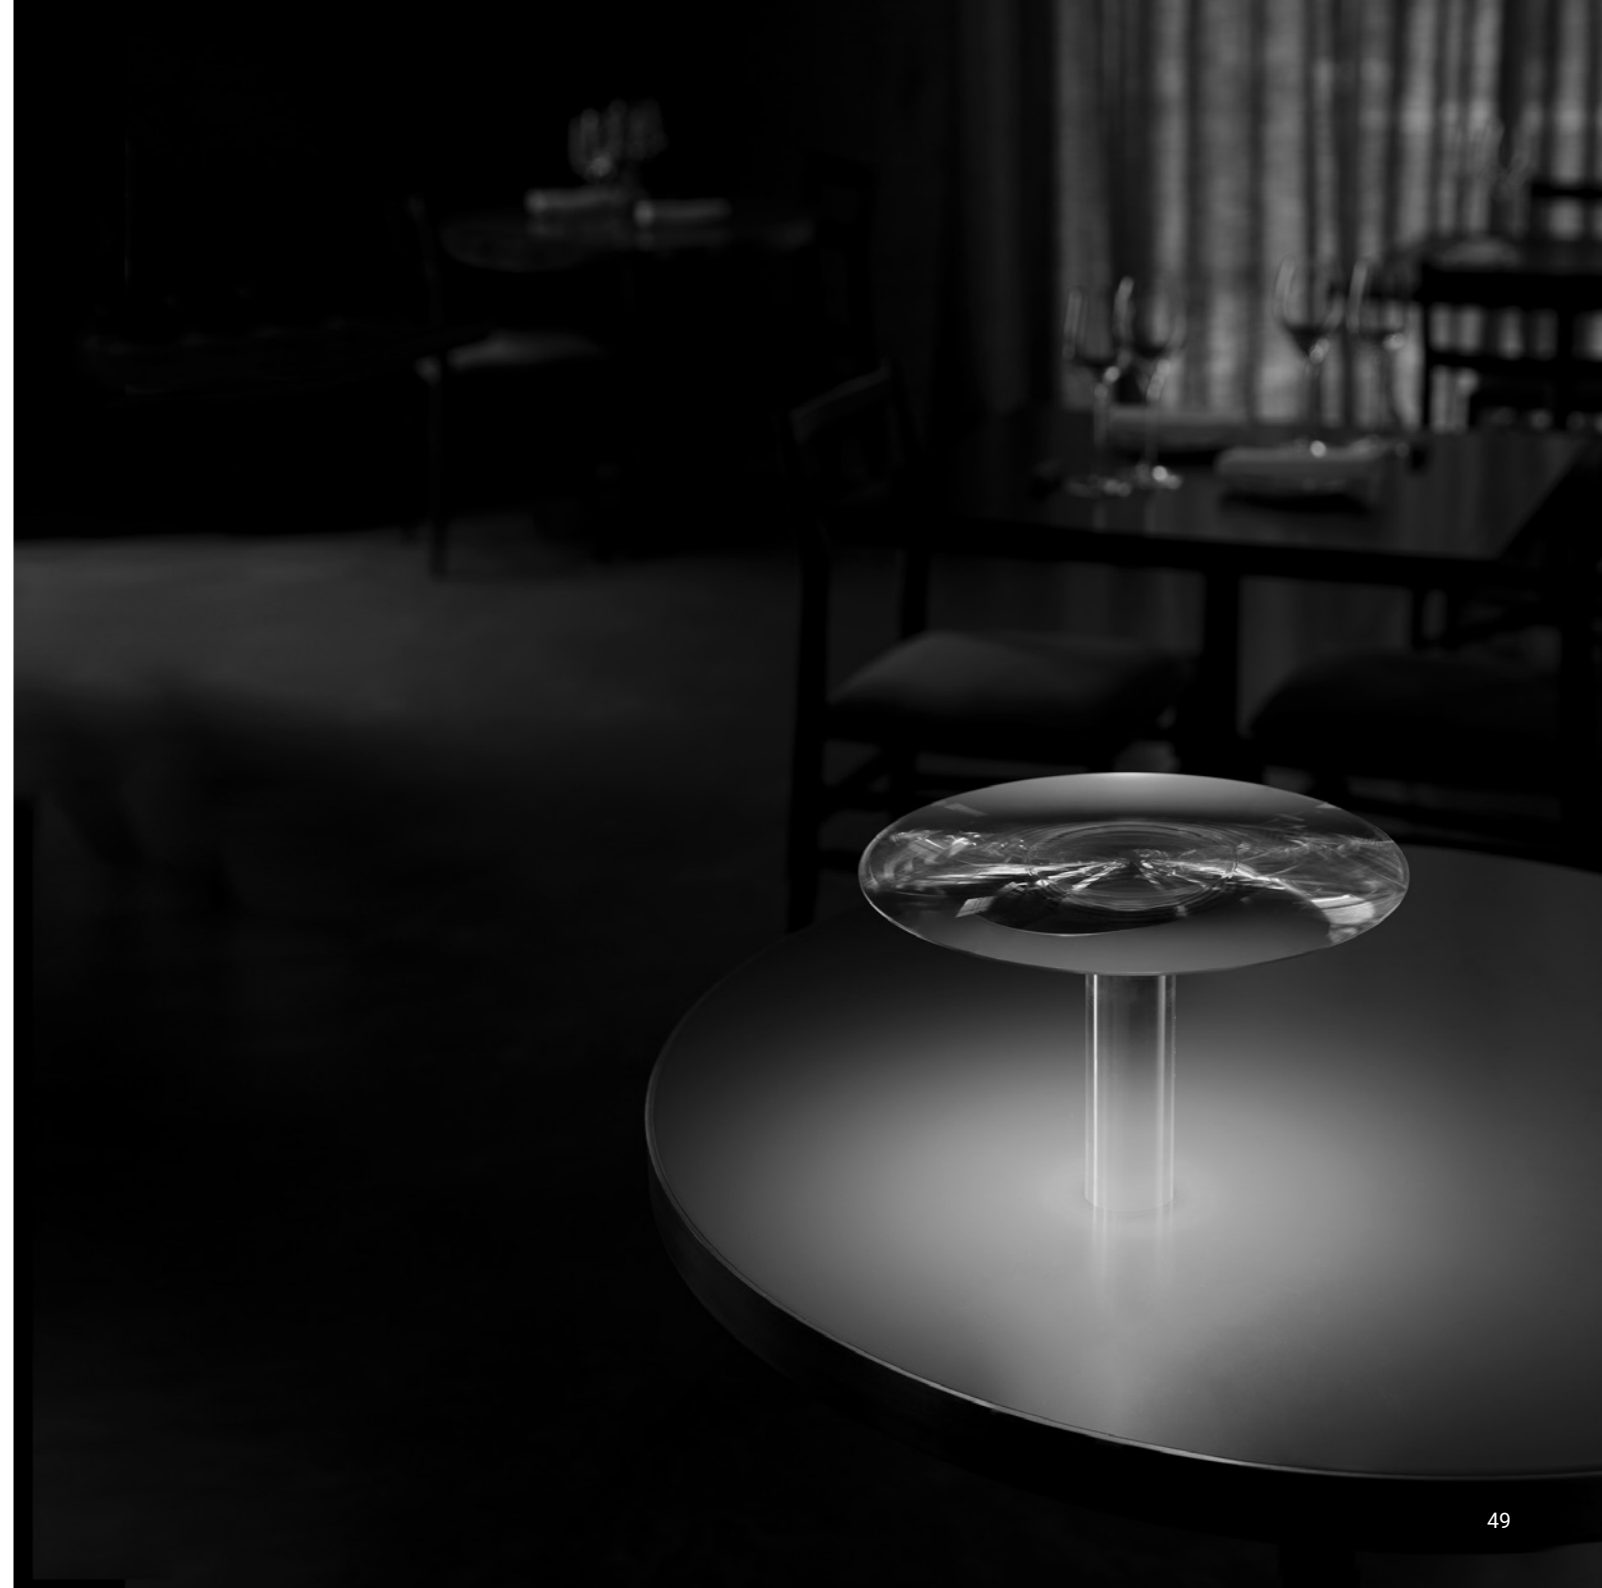

VIS À VIS

Michele Groppi / 2023

Table / Direct / Wireless

Material Metal - Methacrylate
Finish .00 Standard

Note Chargeable table luminaire. Transparent disc with refractive effect. *Apparecchio illuminante da tavolo a batteria ricaricabile. Disco trasparente con effetto rifrattivo. Stelo trasparente e modulo LED con fissaggio magnetico. Autonomia della batteria: 9 ore.*
Magnetic fixing LED module and transparent stem. Battery life: 9 hours.

VIS À VIS

2W
2700K - 110lm / 3000K - 113lm
CRI >90
ON/OFF
Driver with plug not included
USB cable included
CE IP20

Standard - 2700K - ON/OFF
Standard - 3000K - ON/OFF

1A4530000.27.00
1A4530000.30.00

Optional accessories / Accessori opzionali

Drivers / Alimentatori

Driver with plug / Alimentatore con spina		Not included
Matt Black	Input 110-240V - 50/60Hz Output 5V DC - 2A - 10W - IP20	1Z0000088

LED modules / Moduli LED

LED module / Modulo LED		Included
Standard	5W - 2700K - 110lm - CRI >90 Rechargeable lithium battery 5V DC Li-Ion 4800mAh - Battery life 9 hours	1A5370000.27.00
	2W - 3000K - 113lm - CRI >90 Rechargeable lithium battery 5V DC Li-Ion 4800mAh - Battery life 9 hours	1A5370000.30.00

Other accessories / Altri accessori

USB to USB-C cable / Cavo da USB a USB-C		Included
Matt Black	Length 1 m	1Z0000132