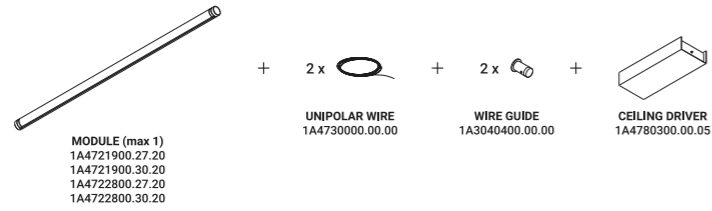

Single installation with ceiling driver