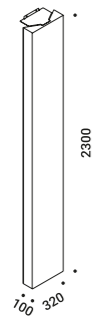

BANNER

90W

110-240V - 50/60Hz

2700K - 11083lm / 3000K - 11918lm

CRI >80

Driver integrated

Dimmer on board

CE IP20

Matt White - 2700K - Dimmer on board

1A1840300.27.06

Matt White - 3000K - Dimmer on board

1A1840300.30.06