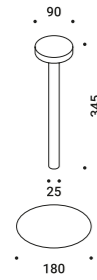

Table / Direct / Wireless

<b>Material</b>	ABS - Metal - Methacrylate		
<b>Finish</b>	<b>.03</b> Matt White	<b>.04</b> Matt Black	<b>.18</b> Matt Gold

**Note** Chargeable table luminaire. Magnetic fixing stem. Touch ON/OFF. Battery life: 12 hours. *Apparecchio illuminante da tavolo a batteria ricaricabile. Stelo con fissaggio magnetico. ON/OFF touch. Autonomia della batteria: 12 ore.*