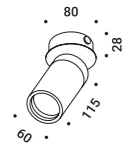

TRICK TRACK

/ 2016

Wall-Ceiling / Direct / Indoor

Material Metal
Finish .03 Matt White .04 Matt Black

Note Ceiling luminaire. Adjustable in all directions. White cable (2 m) for the matt white finish. Black cable (2 m) for the matt black finish. Connects max 20 lamps. *Apparecchio illuminante da soffitto. Orientabile in tutte le direzioni. Cavo bianco (2 m) per la finitura bianco opaco. Cavo nero (2 m) per la finitura nero opaco. Collegabili max 20 apparecchi.*