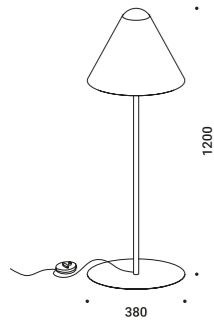

ABA 120

Omar Carraglia / 2007

Floor / Diffuse / Indoor

Material Metal - Methacrylate
Finish .03 Matt White

Note Floor luminaire. Dimmer on the cable. White cable.

Apparecchio illuminante da terra. Dimmer lungo il cavo. Cavo bianco.

ABA 120

Max 10W - E27
100-240V - 50/60Hz
Dimmer on board
Bulb not included
CE IP20 0.5 m

Matt White - Dimmer on board

| 1A2770300.00.06 |