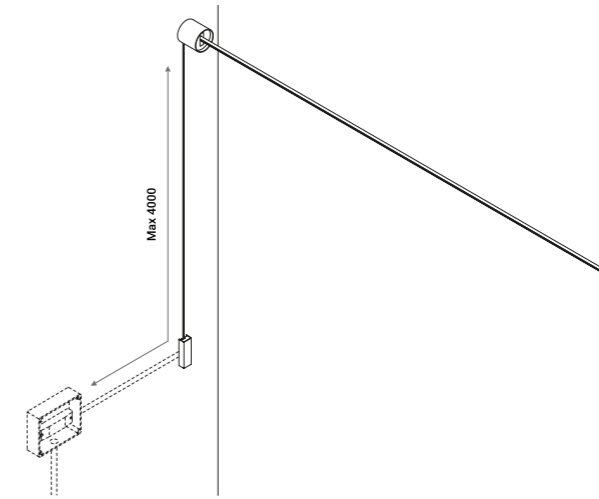

1A4170000.20.00
COLIBRI ENDLESS connector

UTOPIA: example of installation