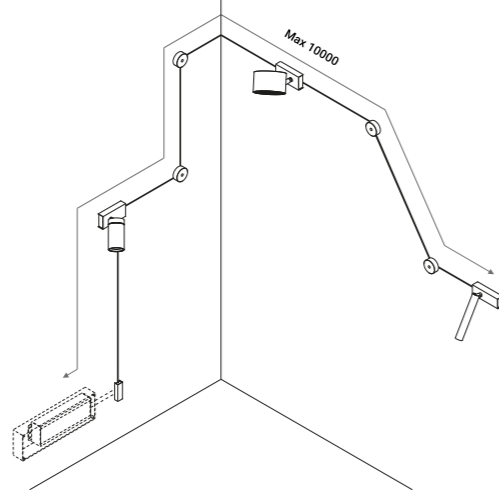

Example of combined installation between various devices with remote driver