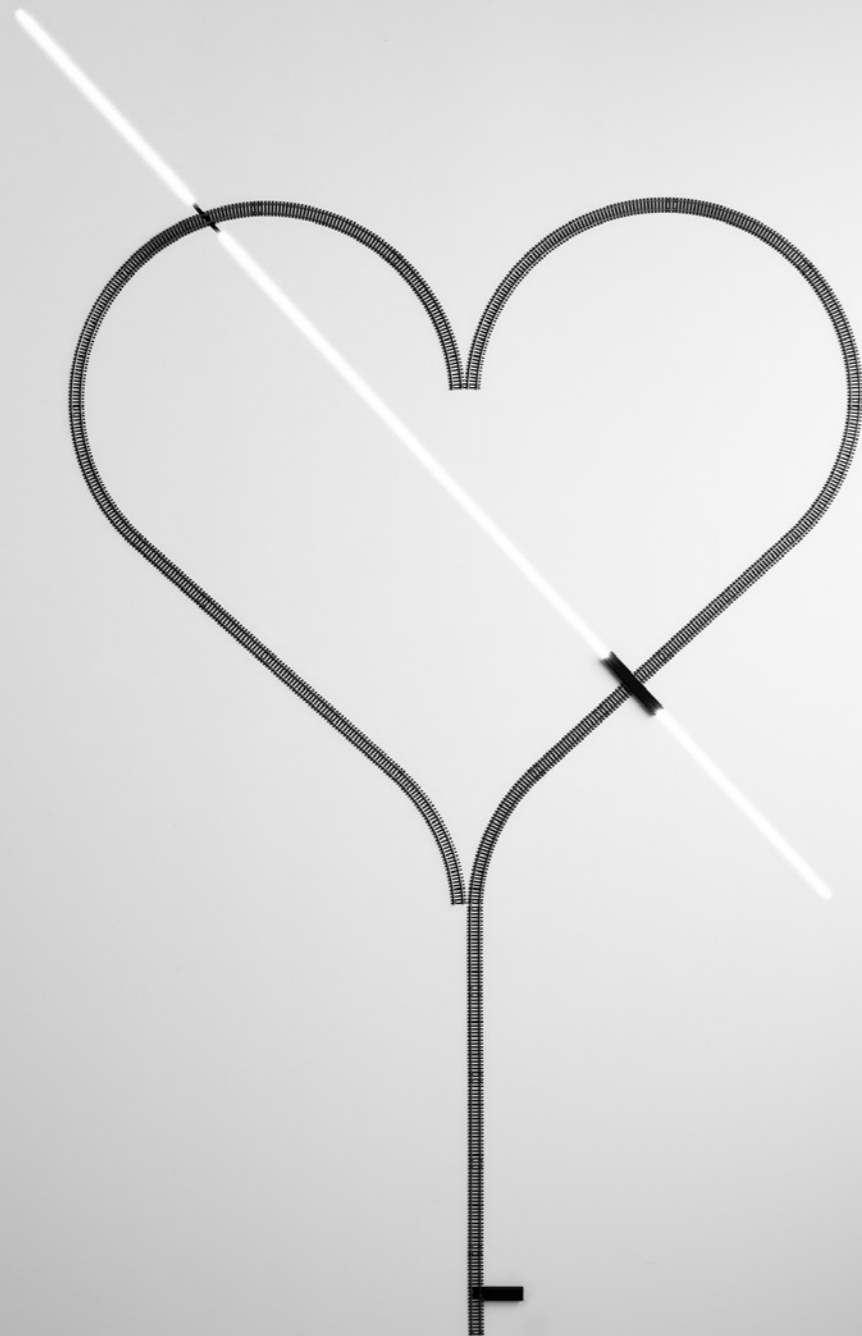

A ready-made project to design the space with a sense of irony and weightlessness.
The tracks of an electric train can be used to draw a heart, but also to conduct electricity.
Rail is the boundary between usefulness and show, between art and design.

Un ready-made per firmare lo spazio con ironia e leggerezza.
I binari di un trenino elettrico sono lo strumento per disegnare un cuore,
ma anche per condurre la corrente elettrica.
Rail è sul confine tra utilità e rappresentazione, design e arte.