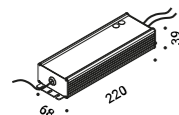

Driver / Alimentatore				Not included
100-240V	48V/240W/IP67/1-10V	FLASH 18 / FLASH 18 DE	1Z1120390