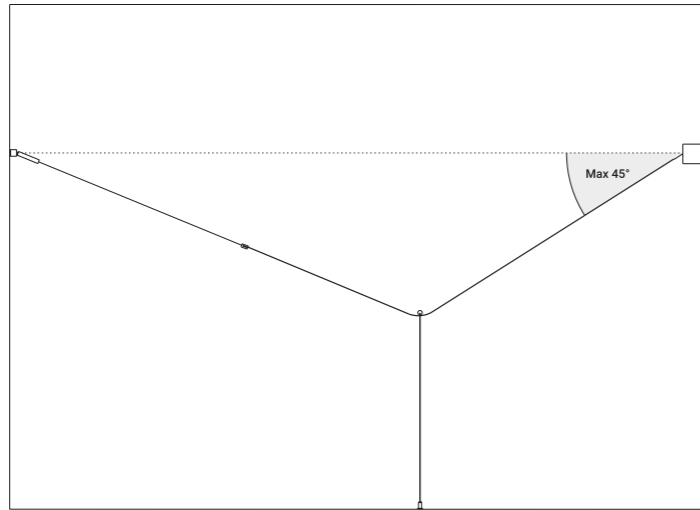

1A4490100.00.00 - Example of installation with accessory 2