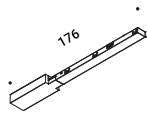

Optional accessories / Accessori opzionali

Installation kits for wall and ceiling track / Kit d'installazione per binario da parete e soffitto

Corner joint cover H / Coprigiunto angolare H			Not included
Matt White	For wall and ceiling track	1A4170300.05.00	
Matt Black	For wall and ceiling track	1A4170400.05.00	

Corner joint cover V / Coprigiunto angolare V			Not included
Matt White	For wall and ceiling track	1A4170300.06.00	
Matt Black	For wall and ceiling track	1A4170400.06.00	

Cover - 3 m / Copertura - 3 m			Not included
Matt White	For wall and ceiling track	1A4170300.08.00	
Matt Black	For wall and ceiling track	1A4170400.08.00	

Endless connector / Connettore Endless			Not included
Standard	For wall and ceiling track	1A4170000.20.00	

Installation kits for recessed track / Kit d'installazione per binario da incasso

Cover - 3 m / Copertura - 3 m			Not included
Matt White	For recessed track	1A4180300.08.00	
Matt Black	For recessed track	1A4180400.08.00	

Template / Dima			Not included
Standard	For recessed track	1A4180000.09.00	

Optional accessories / Accessori opzionali

Installation kits / Kit d'installazione

L connector / Connettore a L		Not included
Matt Black		1A4170400.13.00

Ceiling-wall connector / Connettore soffitto-parete		Not included
Matt Black		1A4170400.14.00

Flexible joint / Giunto flessibile		Not included
Matt Black		1A4170400.15.00

Linear connector / Connettore lineare		Not included
Matt Black		1A4170400.16.00

Locking tool / Strumento per bloccaggio		Not included
Standard		1A4170000.17.00