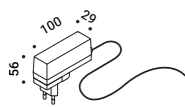

Optional accessories / Accessori opzionali

Drivers / Alimentatori