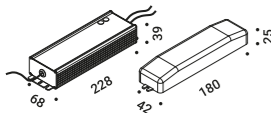

Driver / Alimentatore	Not included
Input 100-240V - 50/60Hz Output 48V - 150W - IP20 - DALI	1A2810000.11.00