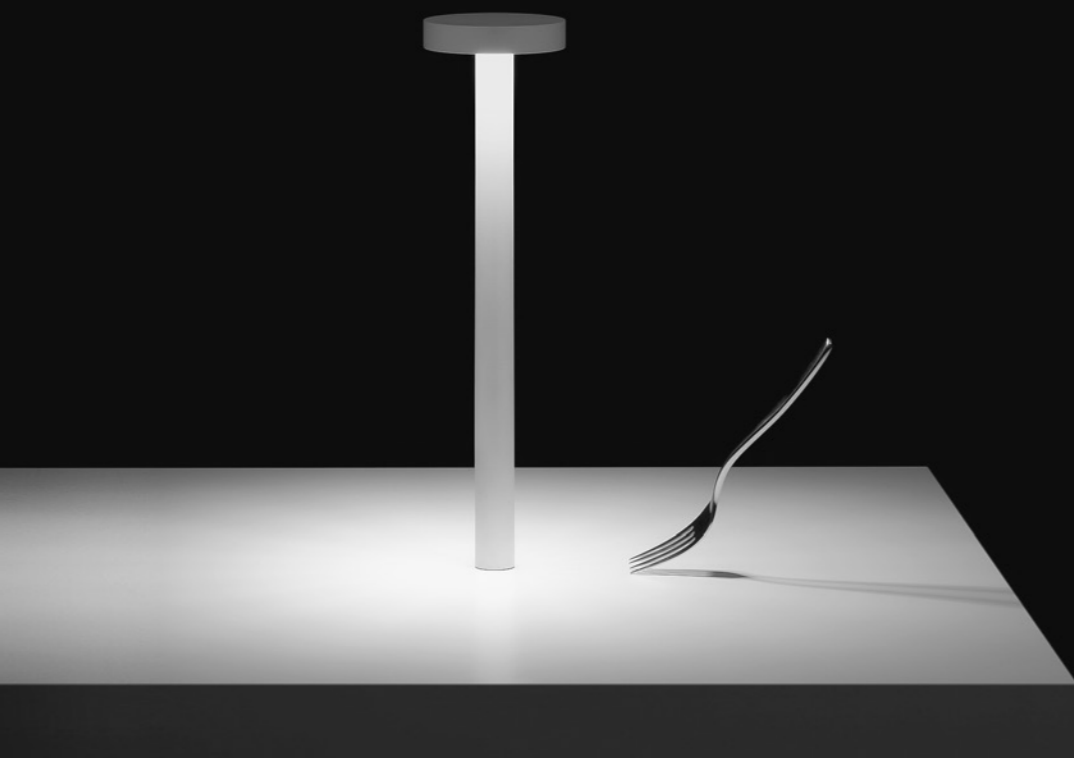

A timeless icon with an eye on the future.
Portable and rechargeable, the greatest expression of freedom.
With TeTaTeT, every table becomes a meeting place, a complete dining experience.
Its light caresses those it illuminates with pure emotion.
Equipped with Touch technology and a magnetic fixing base.
Mention of Honour XXIV Compasso d'Oro ADI Award, 2016

Un'icona senza tempo, con lo sguardo rivolto al futuro.
Portatile e ricaricabile, la massima espressione della libertà.
Grazie a TeTaTeT, ogni tavola diventa un luogo d'incontro, ogni cena un'emozione.
La sua luce accarezza i volti e amplifica le sensazioni.
Dotata di accensione touch, il fissaggio alla base è magnetico.
Menzione d'Onore XXIV Compasso d'Oro ADI, 2016