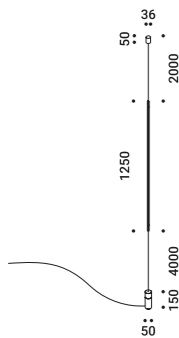

MASAI 2

Remote driver version
13W
24V DC - 50/60Hz
2700K - 600lm / 3000K - 619lm
CRI >90
Driver not included

CE IP20

Matt White - 2700K	1A2720300.27.20
Matt White - 3000K	1A2720300.30.20
Matt Black - 2700K	1A2720400.27.20
Matt Black - 3000K	1A2720400.30.20
Brushed Brass - 2700K	1A2720800.27.20
Brushed Brass - 3000K	1A2720800.30.20

Compulsory accessories / Accessori obbligatori

Drivers / Alimentatori

Driver / Alimentatore				Not included
220-240V(100-127V)	24V/16W(15W)/IP20/DALI	MASAI 2	1Z0241180.24	

Driver / Alimentatore				Not included
220-240V(100-127V)	24V/20W(15W)/IP20/PUSH	MASAI 2	1Z0240870.24	

Optional accessories / Accessori opzionali

Suspension kits / Kit di sospensione

Sloped ceiling suspension kit / Kit di sospensione per soffitto inclinato			Not included
	Nickel plated - 1 Piece		1A0510000.00.00

Recessed suspension kit for 12,5 mm plasterboard / Kit di sospensione da incasso per cartongesso 12,5 mm			Not included
Matt White	For suspension cables - 1 Piece Plasterboard cut-out Ø 44 mm Minimum space for mounting 70 mm		1X0000300.03.00
Matt Black	For suspension cables - 1 Piece Plasterboard cut-out Ø 44 mm Minimum space for mounting 70 mm		1X0000400.03.00

Ceiling suspension kit / Kit di sospensione da soffitto			Not included
Matt White	For suspension cables - 1 Piece		1X0010300.03.00
Matt Black	For suspension cables - 1 Piece		1X0010400.03.00

Wall adapter plate / Piastra di adattamento da parete			Not included
Matt White	For mounting on brick masonry walls		1X0050300.01.00

304 Stainless steel suspension cable / Cavo di sospensione in acciaio inox AISI 304			Not included
	Lenght 10 m		1A1680000.00.00