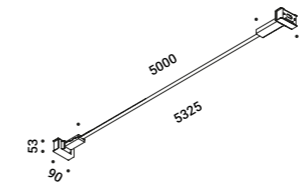

Note Tunable White describes the variable colour temperature controls from warm white to cool white light. *Tunable White è la regolazione variabile della temperatura di colore della luce dalla tonalità calda a quella fredda.*

INFINITO 5 TW
Tunable White
50W
24V DC
2700K / 6500K - 7650lm
CRI >90
Driver not included
CE IP20

Matt White - 2700K / 6500K
Matt Black - 2700K / 6500K

1A4860300.96.20
1A4860400.96.20