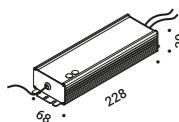

Driver / Alimentatore				Not included
100-240V	48V/150W/IP67/1-10V	FLASH 12 / FLASH 12 DE / FLASH 10 TW / FLASH 10 DE TW	1Z1120250