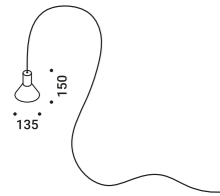

NEURO OUTDOOR

Davide Groppi - Beppe Merlano / 2022

Suspension-Outdoor / Direct / Outdoor

Material AISI 316L Stainless Steel - Metal
Finish .04 Matt Black .32 Copper Oxide

Note Outdoor suspension luminaire. Black cable (10 m). *Apparecchio illuminante da esterno a sospensione. Cavo nero (10 m).*