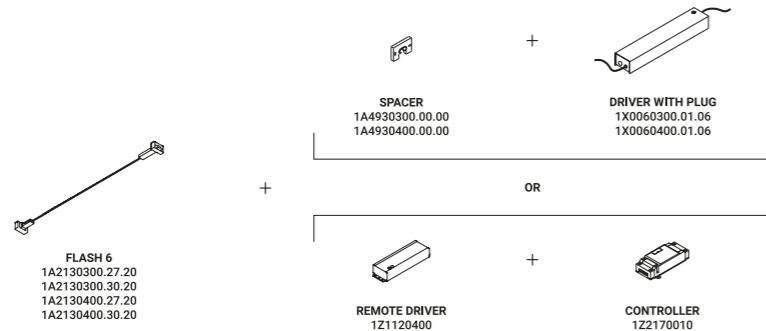

How to order - FLASH 6