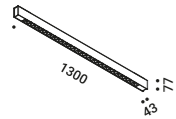

SPY PL

/ 2022

Ceiling / Direct / Indoor

Material Metal - Polycarbonate
Finish .03 Matt White

Note Ceiling luminaire.

Apparecchio illuminante da soffitto.

SPY PL

39W
110-240V - 50/60Hz
3000K - 4292lm
CRI >80
UGR <19
Driver integrated
DALI
CE IP20

Matt White - 3000K - DALI

| 1A2930300.30.01 |