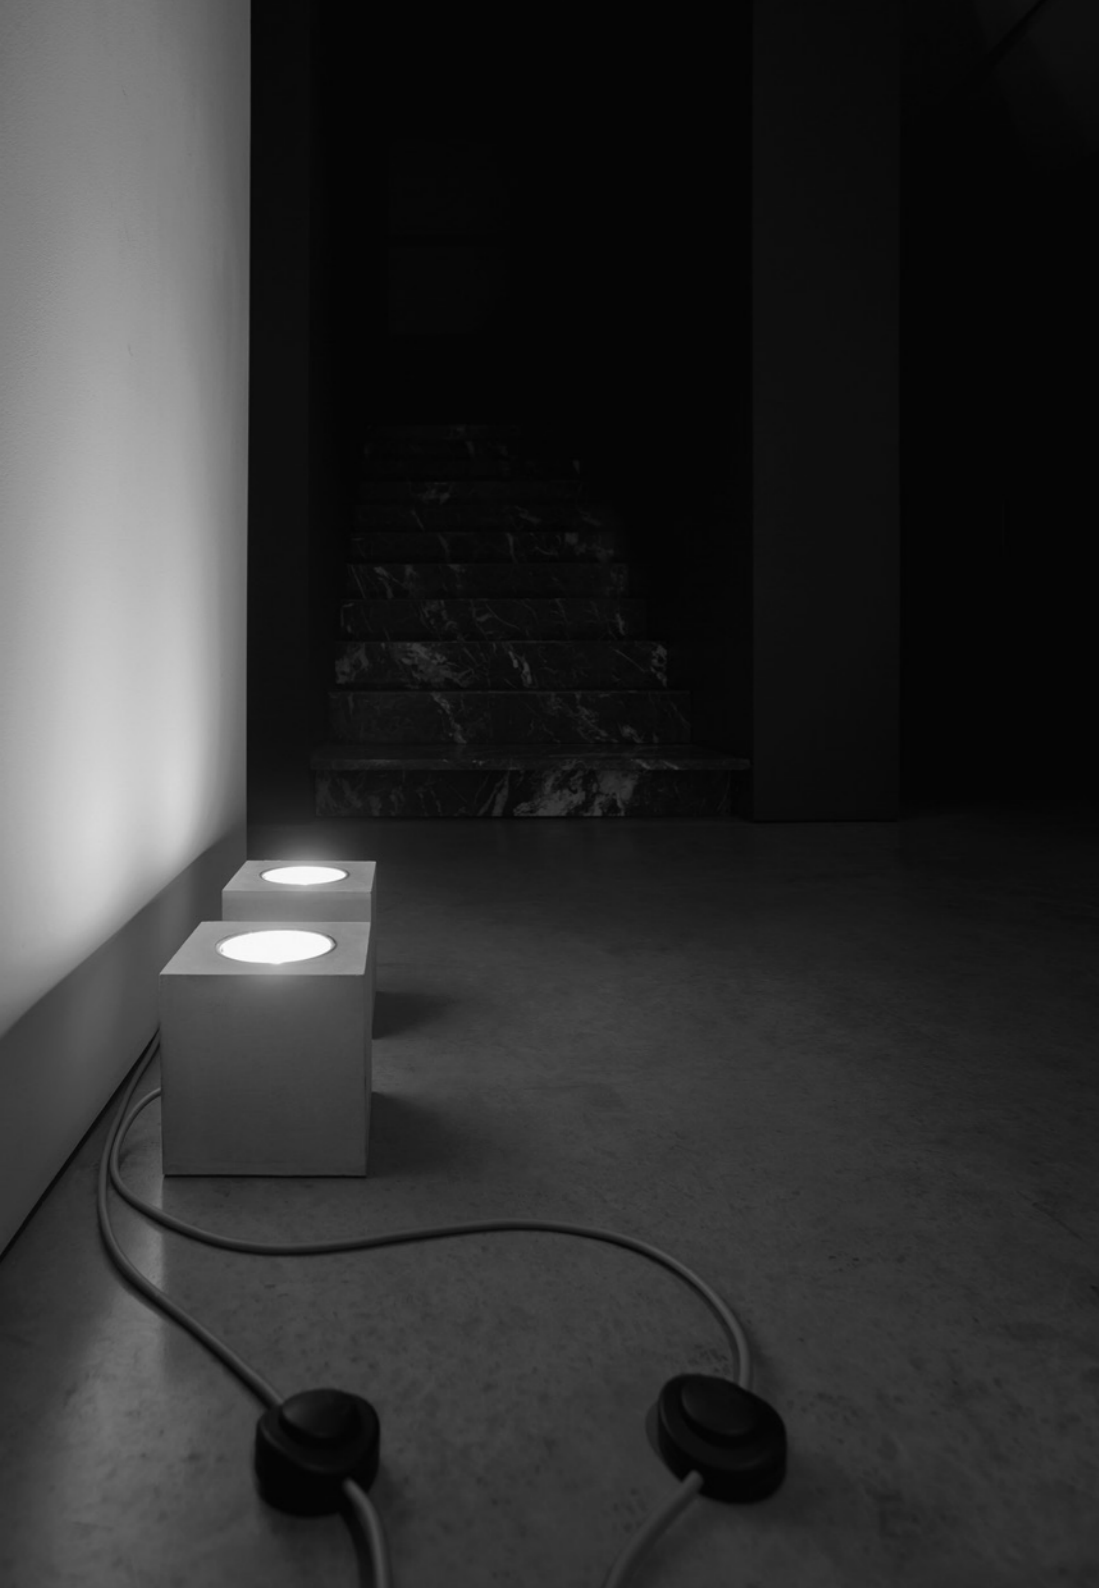

A piece of architecture to be used in space.
A concrete cube that allows you to understand volumes
and architecture in an unusual and unprecedented way.
Outdoor version also available.

Un pezzo di architettura da utilizzare nello spazio.
Un cubo realizzato in cemento che permette di interpretare i volumi
e le architetture in modo inconsueto e inedito.
Disponibile anche nella versione outdoor.