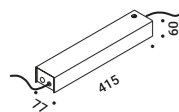

Compulsory accessories / Accessori obbligatori

Drivers for ENDLESS ON/OFF system and CASAMBI / Alimentatori per ENDLESS ON/OFF e CASAMBI

Driver with plug / Alimentatore con spina		Not included
Matt White	Input 100-240V - 50/60Hz Output 48V - 60W - Max 1,25A IP20 - ON/OFF	1A1330300.00.00
Matt Black	Input 100-240V - 50/60Hz Output 48V - 60W - Max 1,25A IP20 - ON/OFF	1A1330400.00.00