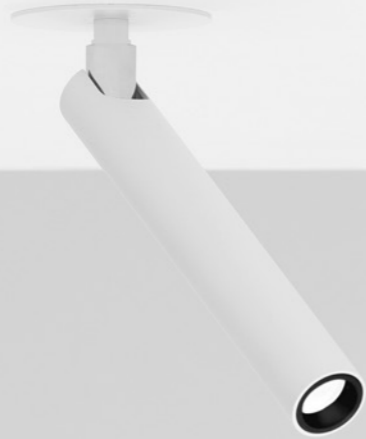

MIRA R

Omar Carraglia / 2015

A tool to light.

The luminaire is pure form, a simple container for the light source.
Light is incorporated into the space, becoming an architectural element.

Elemento di luce.

Il corpo illuminante è forma pura, semplice contenitore della fonte luminosa.
La luce si integra con lo spazio diventando elemento architettonico.