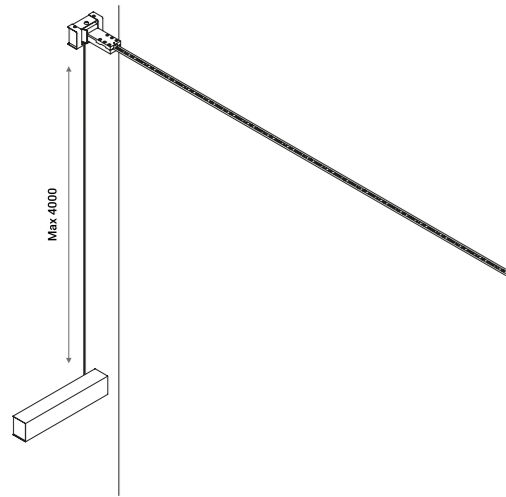

FLASH and INFINITO: example of installation with wall/ceiling driver