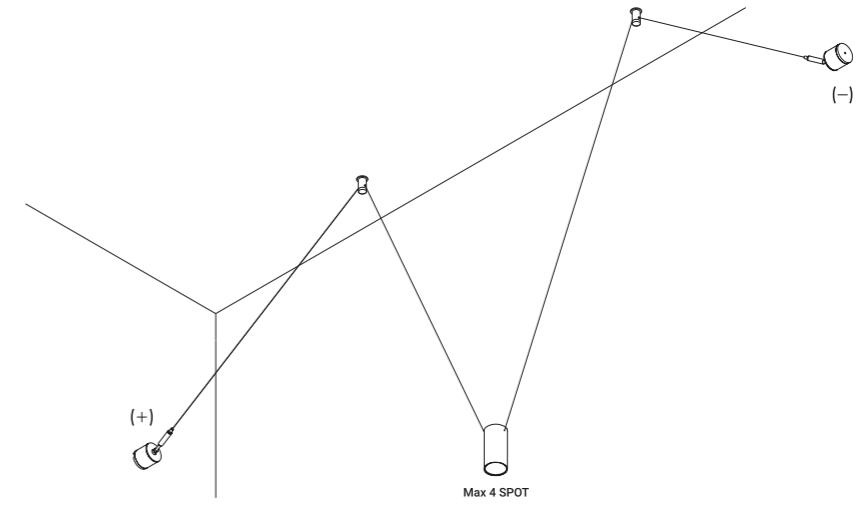

Suspension version