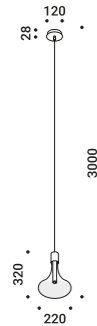

Suspension / Diffuse / Indoor

Material Blown glass - Metal
Finish .03 Matt White .08 Brushed Brass

Note Suspension luminaire. Blown glass diffuser. Matt white rose and white cable for the matt white finish. Matt black rose and black cable for the brushed brass finish. Single rose for more than one lamp on request. CATHODE 2: plasterboard version with magnetic fixing flat rose. CATHODE ENDLESS: luminaire dedicated to ENDLESS system (Max 48V DC - Max 150W - Max 4A). It can be used, on the same circuit, with the ENDLESS models. See page: ENDLESS.

Apparecchio illuminante a sospensione. Diffusore in vetro soffiato. Rosone bianco opaco e cavo bianco per la finitura bianco opaco. Rosone nero opaco e cavo nero per la finitura ottone spazzolato. Rosone unico per più apparecchi su richiesta. CATHODE 2: versione per cartongesso con rosone piano a fissaggio magnetico. CATHODE ENDLESS: apparecchio illuminante dedicato al sistema ENDLESS (Max 48V DC - Max 150W - Max 4A) ed utilizzabile, sullo stesso circuito, con i modelli ENDLESS. Vedi pagina ENDLESS.

CATHODE 1
Ceiling driver version
5,6W
100-240V - 50/60Hz
2700K - 264lm / 3000K - 284lm
CRI >90
Driver integrated
ON/OFF
CE IP20

Matt White - 2700K - ON/OFF	1A2980300.27.00
Matt White - 3000K - ON/OFF	1A2980300.30.00
Brushed Brass - 2700K - ON/OFF	1A2980800.27.00
Brushed Brass - 3000K - ON/OFF	1A2980800.30.00