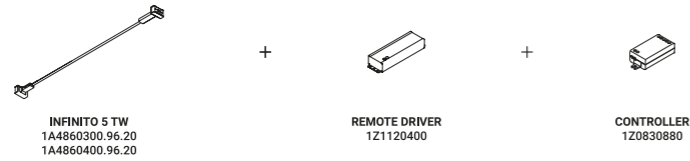

How to order -
INFINITO 5 TW