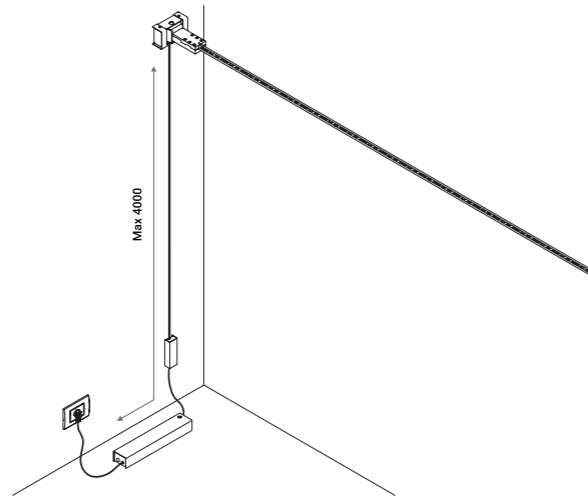

FLASH and INFINITO: example of installation with driver with plug