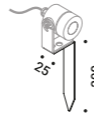

## Optional accessories / Accessori opzionali

Installation kits / Kit d'installazione

Wall adapter plate / Piastra di adattamento da parete		Not included
Matt White		1A1630300.00.00
Matt Black		1A1630400.00.00