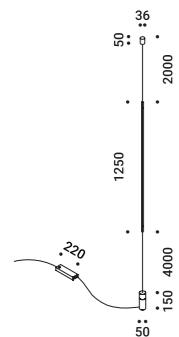

Floor-Suspension / Indirect / Indoor

Material	Brass - Methacrylate		
Finish	.03 Matt White	.04 Matt Black	.08 Brushed Brass

Note Floor luminaire with ceiling fixing. Adjustable along the vertical axis. Matt white rose. AISI 304 stainless steel suspension cable. Dimmer on the cable. Transparent cable. MASAI 2: version with power cable only and without driver. *Apparecchio da terra con fissaggio a soffitto. Orientabile lungo l'asse verticale. Rosone bianco opaco. Cavo di sospensione in inox AISI 304. Dimmer lungo il cavo. Cavo trasparente. MASAI 2: versione con solo il cavo di alimentazione e senza driver.*

MASAI 1

Driver with plug version
15,5W
110-240V - 50/60Hz
2700K - 600lm / 3000K - 619lm
CRI >90
Driver integrated
Dimmer on board

CE IP20

Matt White - 2700K - Dimmer on board	1A2720300.27.06
Matt White - 3000K - Dimmer on board	1A2720300.30.06
Matt Black - 2700K - Dimmer on board	1A2720400.27.06
Matt Black - 3000K - Dimmer on board	1A2720400.30.06
Brushed Brass - 2700K - Dimmer on board	1A2720800.27.06
Brushed Brass - 3000K - Dimmer on board	1A2720800.30.06