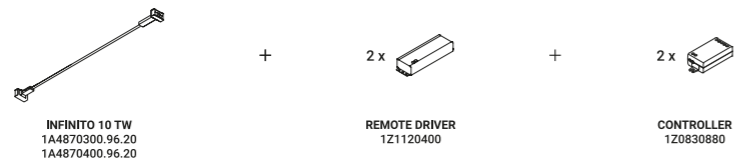

How to order -
INFINITO 10 TW