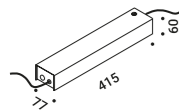

Driver with plug / Alimentatore con spina				Not included
Matt White	Input 100-240V - 50/60Hz Output 48V - Max 114W - IP20 Dimmer on board	FLASH 12	1X0060300.02.06	
Matt Black	Input 100-240V - 50/60Hz Output 48V - Max 114W - IP20 Dimmer on board	FLASH 12	1X0060400.02.06