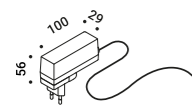

Optional accessories / Accessori opzionali

Drivers / Alimentatori

Driver with plug / Alimentatore con spina

Included

Matt Black	Input 110-240V - 50/60Hz Output 24V DC - 18W - IP20	1Z0431020