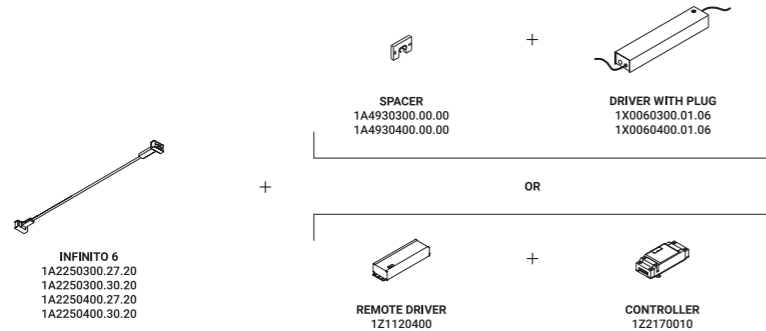

How to order - INFINITO 6