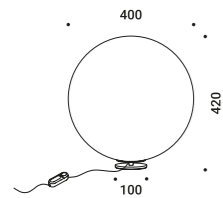

MOON T

Davide Groppi / 2019

Table / Diffuse / Indoor

Material Japanese paper - Metal - PE
Finish .00 Standard

Note Table luminaire. PE and Japanese paper shade. Gold finish base. Dimmer on the cable. White cable. Compulsory moisture barrier bag packaging for air and sea shipping. *Apparecchio illuminante da tavolo. Paralume in PE e carta giapponese. Base verniciata dorata. Dimmer lungo il cavo. Cavo bianco. Sacco barriera obbligatorio per spedizioni aerea e via nave.*

MOON T

Max 15W - E27
100-240V - 50/60Hz
Dimmer on board
Bulb not included
CE IP20

Standard - Dimmer on board

| 1A2690000.00.06 |

Optional accessories / Accessori opzionali

Other accessories / Altri accessori

Moisture barrier bag / Sacco barriera	Not included
Packaging for air and sea shipping	4A2690010