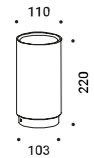

# BUGIA

Davide Groppi / 2018

Table / Diffuse / Wireless

**Material** Metal - Methacrylate  
**Finish** .18 Matt Gold

**Note** Chargeable table luminaire. Matt white diffuser. Gold finish base. Battery life: 9 hours. *Apparecchio illuminante da tavolo a batteria ricaricabile. Diffusore bianco opaco. Base verniciata dorata. Autonomia della batteria: 9 ore.*