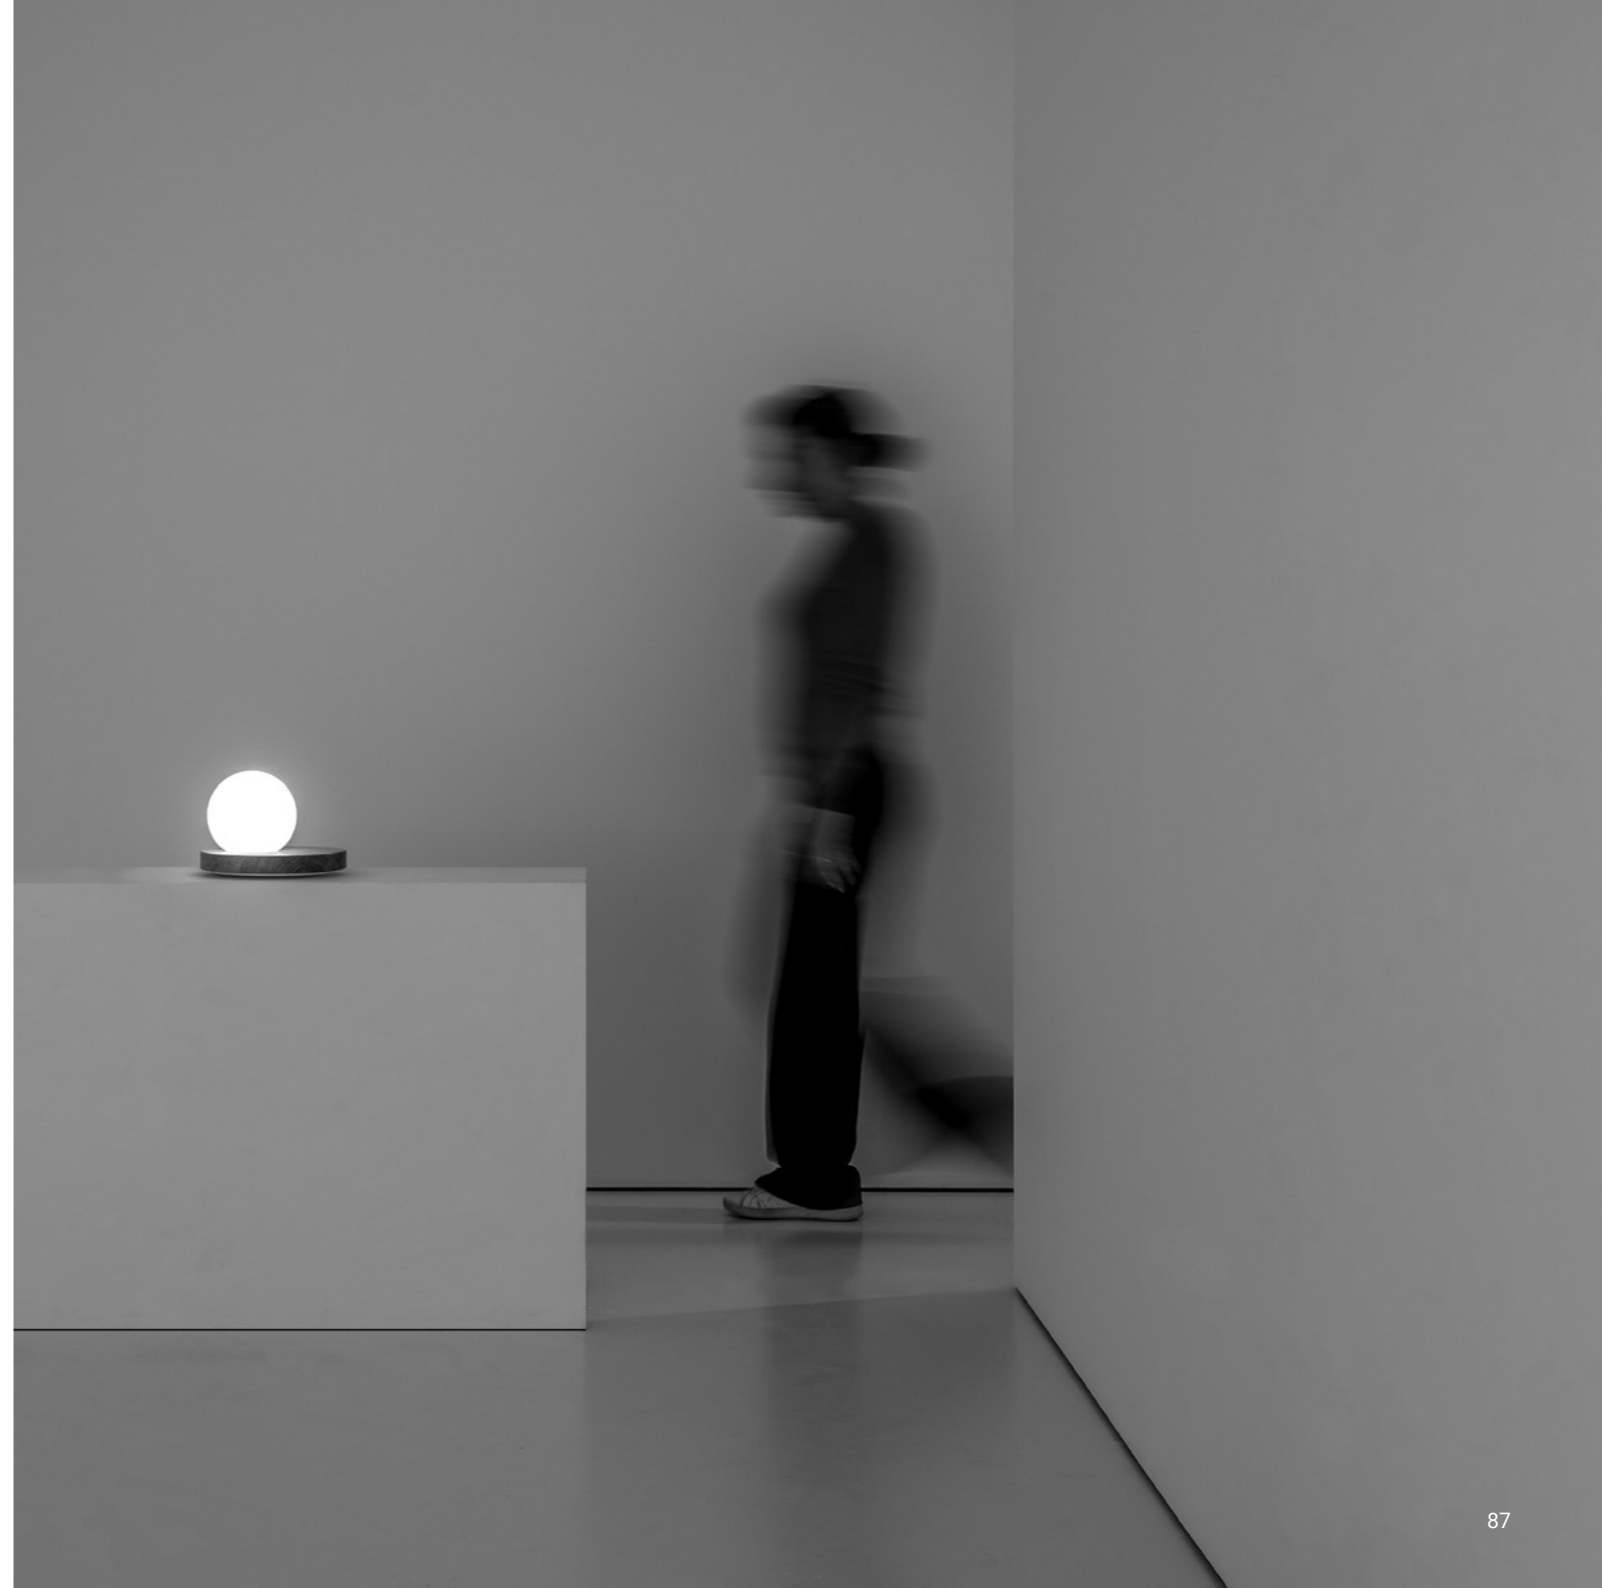

Table / Diffuse / Indoor

Material Glass - Oak wood
Finish .00 Standard

Note Table luminaire. Sanded glass ball. Oak wood base. Dimmer on the cable. *Apparecchio illuminante da tavolo. Sfera in vetro sabbato. Base in legno di rovere. Dimmer lungo il cavo. Cavo nero.*

PIGRECO

6,5W
24V DC
3000K - 450lm
CRI >90
Dimmer on board
Driver with plug included
CE IP20

Standard - 3000K - Dimmer on board

| 1A2600000.30.06 |

Optional accessories / Accessori opzionali

Drivers / Alimentatori

Driver with plug / Alimentatore con spina

Included

Matt Black	Input 110-240V - 50/60Hz Output 24V DC - 18W - IP20	1Z0431020