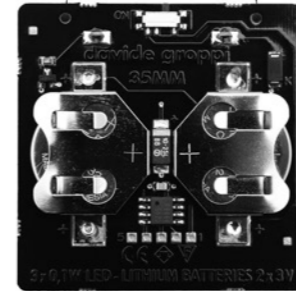

35MM

Alessandra Dallagiovanna - Davide Groppi / 2009

Objects / Diffuse / Wireless

Material Metal - Polycarbonate
Finish .00 Standard

Note Battery-operated wearable luminaire. Matt white front. Glossy black back. Customised image not included. Intermittent light. *Apparecchio illuminante da indossare a batteria. Fronte bianco opaco. Retro nero lucido. Immagine personalizzabile non inclusa. Luce intermittente.*

35MM
0,3W
ON/OFF
Batteries 2xCR2032 included
CE IP20

Standard - ON/OFF

|1A2640000.00.00 |