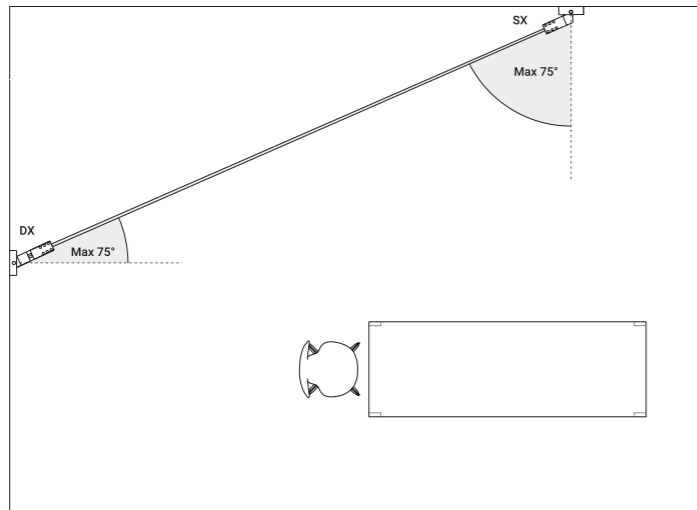

1A0340400.00.00 - 1A0350400.00.00 - Example of installation with kit wall connection sloped 75°