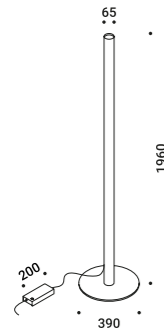

MISTER

Omar Carraglia / 2013

Floor / Indirect / Indoor

Material Metal - Methacrylate

Finish .03 Matt White .04 Matt Black

Note Floor luminaire. Dimmer on the cable. White cable for the matt white finish, black cable for the matt black finish. *Apparecchio illuminante da terra. Dimmer lungo il cavo. Cavo bianco per la finitura bianco opaco e cavo nero per la finitura nero opaco.*

MISTER

33W

110-240V - 50/60Hz

2700K - 2771lm / 3000K - 2884lm

CRI >90

Driver integrated

Dimmer on board

CE IP20

Matt White - 2700K - Dimmer on board

1A2750300.27.06

Matt White - 3000K - Dimmer on board

1A2750300.30.06

Matt Black - 2700K - Dimmer on board

1A2750400.27.06

Matt Black - 3000K - Dimmer on board

1A2750400.30.06