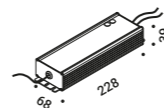

Compulsory accessories / Accessori obbligatori

Drivers / Alimentatori

Driver / Alimentatore				Not included
100-240V	24V/150W/IP67/1-10V	UTOPIA 12	1Z1120500