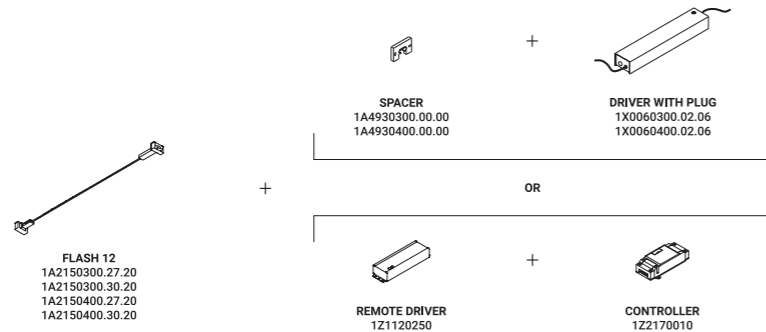

How to order - FLASH 12