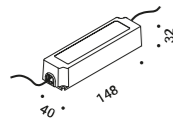

Compulsory accessories / Accessori obbligatori

Drivers / Alimentatori

Driver / Alimentatore		Not included
110-240V	24V/25W/IP67/ON/OFF	1Z1120620

Optional accessories / Accessori opzionali

Installation kits / Kit d'installazione

Driver connector IP68 / Connettore driver IP68		Included
	1 Piece	1A1660000.00.00