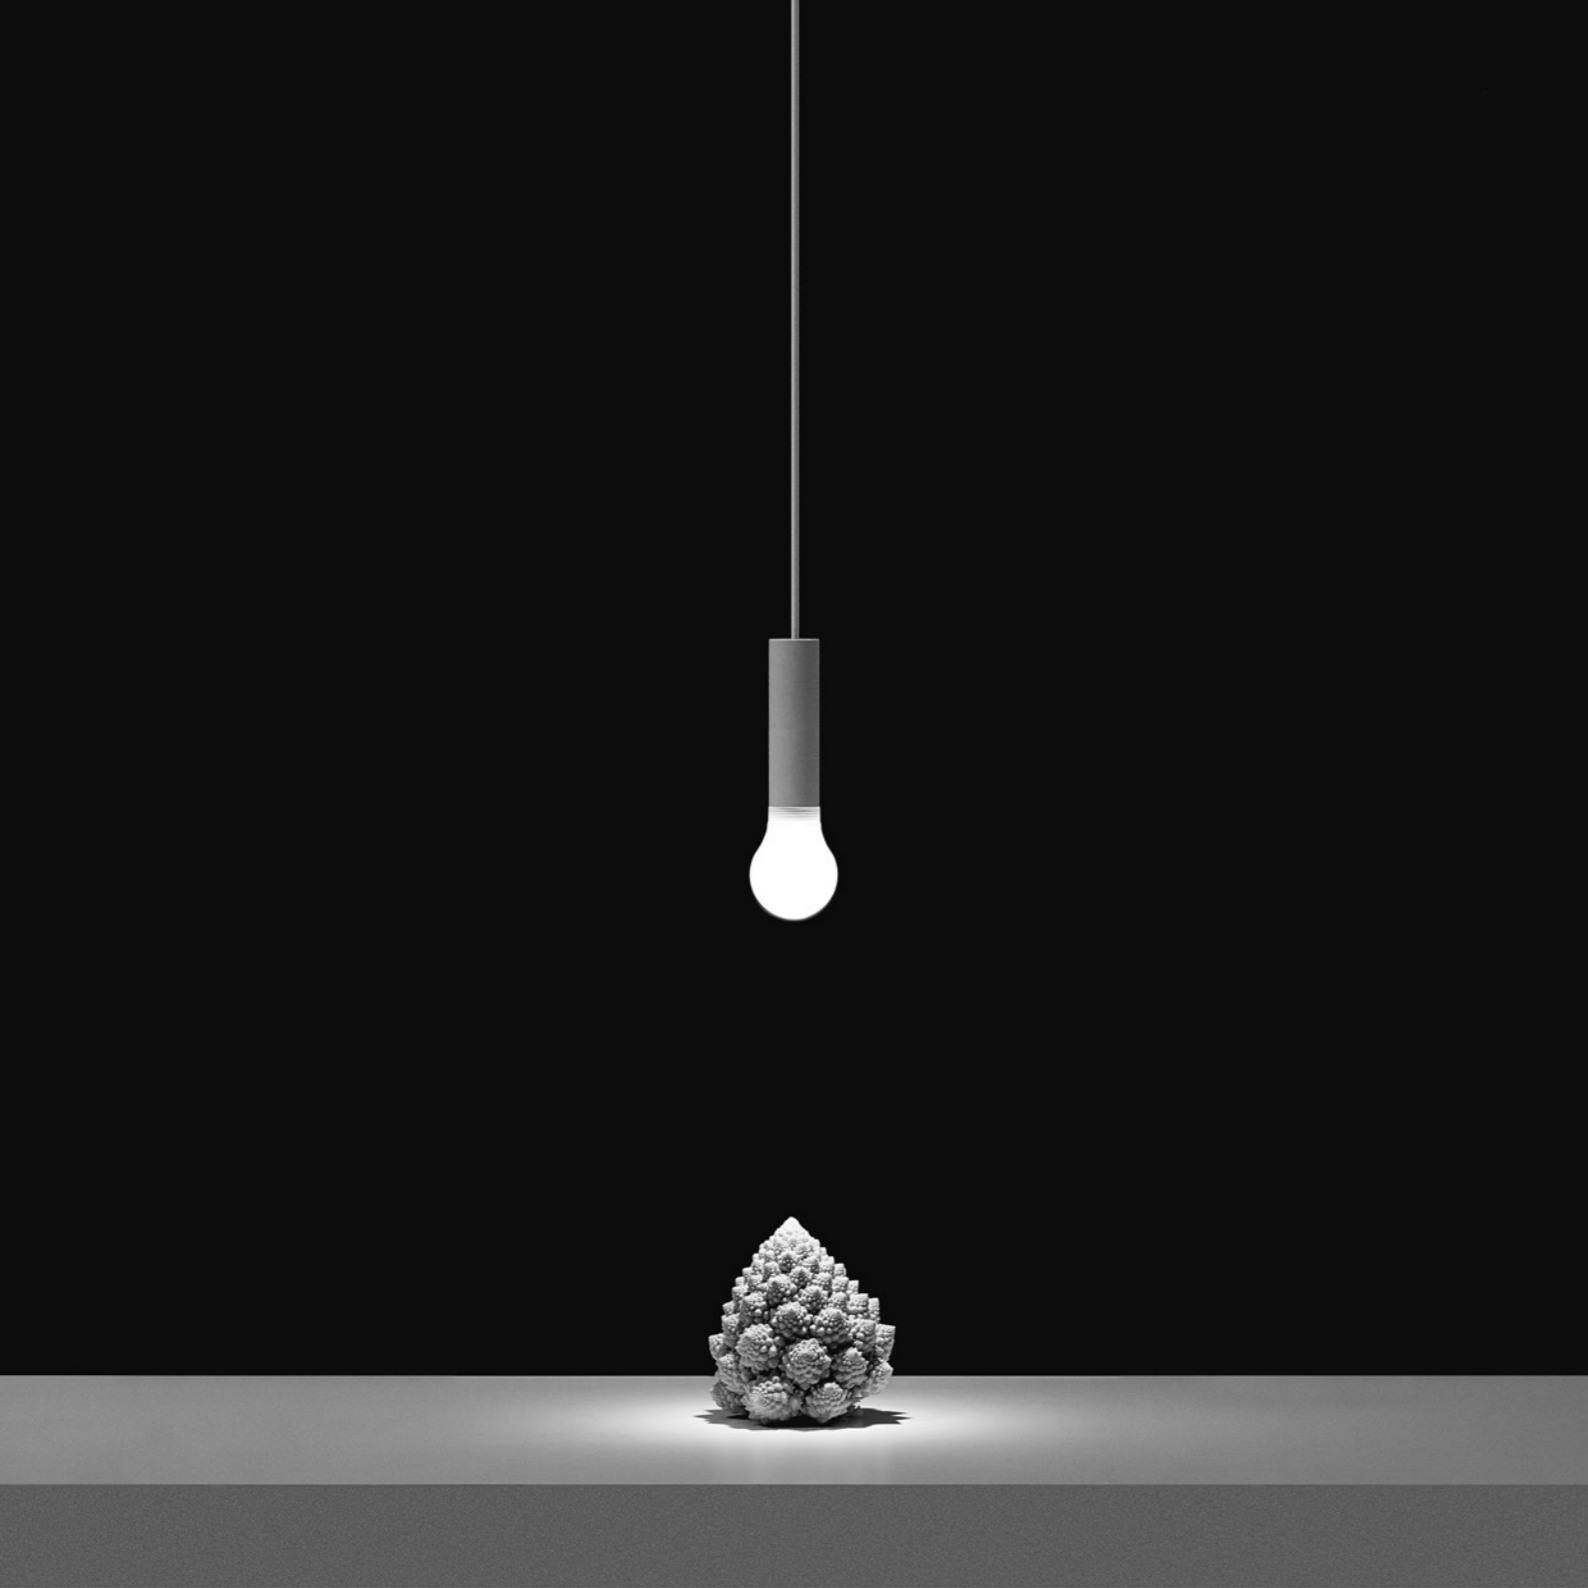

LED IS MORE

Davide Groppi / 2011

A tribute to Mies van der Rohe and his Less is More.
The project represents a light icon in a LED key,
with a peculiar attention to energy savings and the quality of light.

Un omaggio a Mies van der Rohe e al suo Less is More.
Il progetto rappresenta un'icona della luce, rivisitata in chiave LED, con una particolare
attenzione al risparmio energetico e alla qualità della luce stessa.