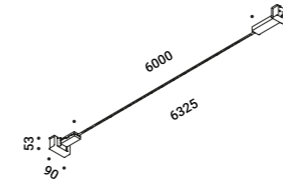

How to order -
FLASH 18 DE

FLASH 6 DE

Dual emission
114W
48V DC
2700K - Up 6576lm - Down 6576lm /
3000K - Up 6708lm - Down 6708lm
CRI >90
Driver not included
CE IP20

Matt White - 2700K
Matt White - 3000K
Matt Black - 2700K
Matt Black - 3000K

1A1290300.27.20
1A1290300.30.20
1A1290400.27.20
1A1290400.30.20