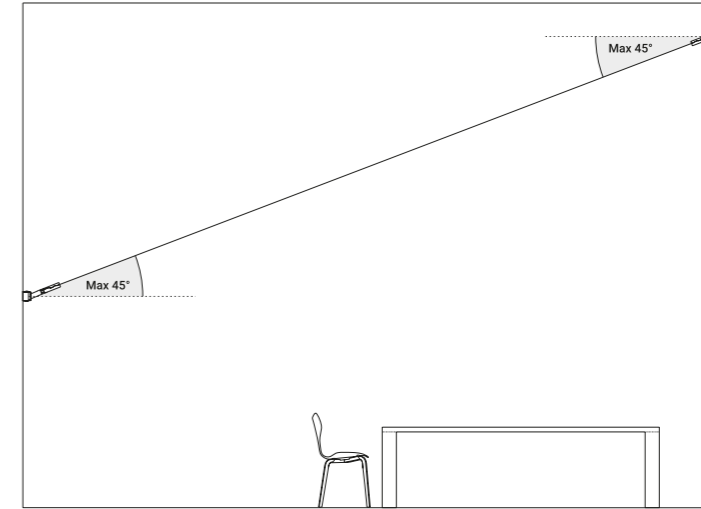

1A0120400.00.00 - Example of installation with kit wall connection vertical sloped 45°