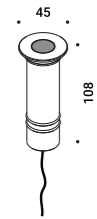

### Material

Finish .04 Matt Black

**Note** Outdoor luminaire. Available with transparent or black glass. Black cable (1 m). *Apparecchio illuminante da esterno. Disponibile con vetro trasparente o nero. Cavo nero (1 m).*