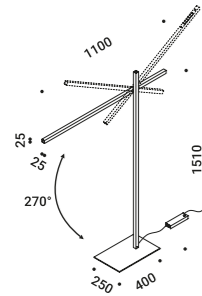

HASHI

Federico Delrosso / 2017

Floor / Direct / Indoor

Material Metal - Methacrylate

Finish .04 Matt Black .18 Matt Gold

Note Floor luminaire. Adjustable along the vertical axis. Dimmer on the cable. *Apparecchio illuminante da terra. Orientabile lungo l'asse verticale. Dimmer lungo il cavo. Cavo nero.*

HASHI

15,5W

110-240V - 50/60Hz

2700K - 765lm / 3000K - 823lm

CRI >90

UGR <19

Driver integrated

Dimmer on board

CE IP20

Matt Black - 2700K - Dimmer on board

Matt Black - 3000K - Dimmer on board

Matt Gold - 2700K - Dimmer on board

Matt Gold - 3000K - Dimmer on board

1A2510400.27.06

1A2510400.30.06

1A2511800.27.06

1A2511800.30.06