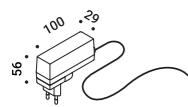

Optional accessories / Accessori opzionali

Drivers / Alimentatori

Driver with plug / Alimentatore con spina

Matt Black Input 110-240V - 50/60Hz
Output 24V DC - 18W - IP20

Included

1Z0431020