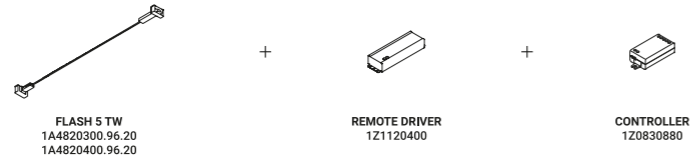

How to order -
FLASH 5 TW