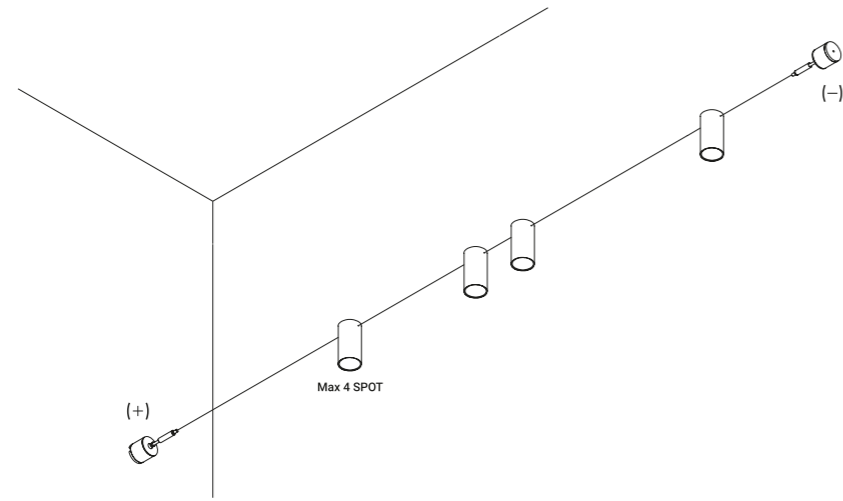

Remote driver version