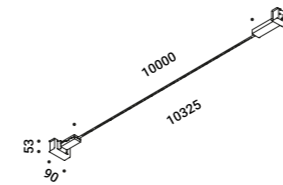

FLASH 10 DE TW
Dual emission - Tunable White
200W
24V DC
2700K / 6500K - 30600lm
CRI >90
Driver not included
CE IP20

Matt White - 2700K / 6500K
Matt Black - 2700K / 6500K

1A4850300.96.20
1A4850400.96.20