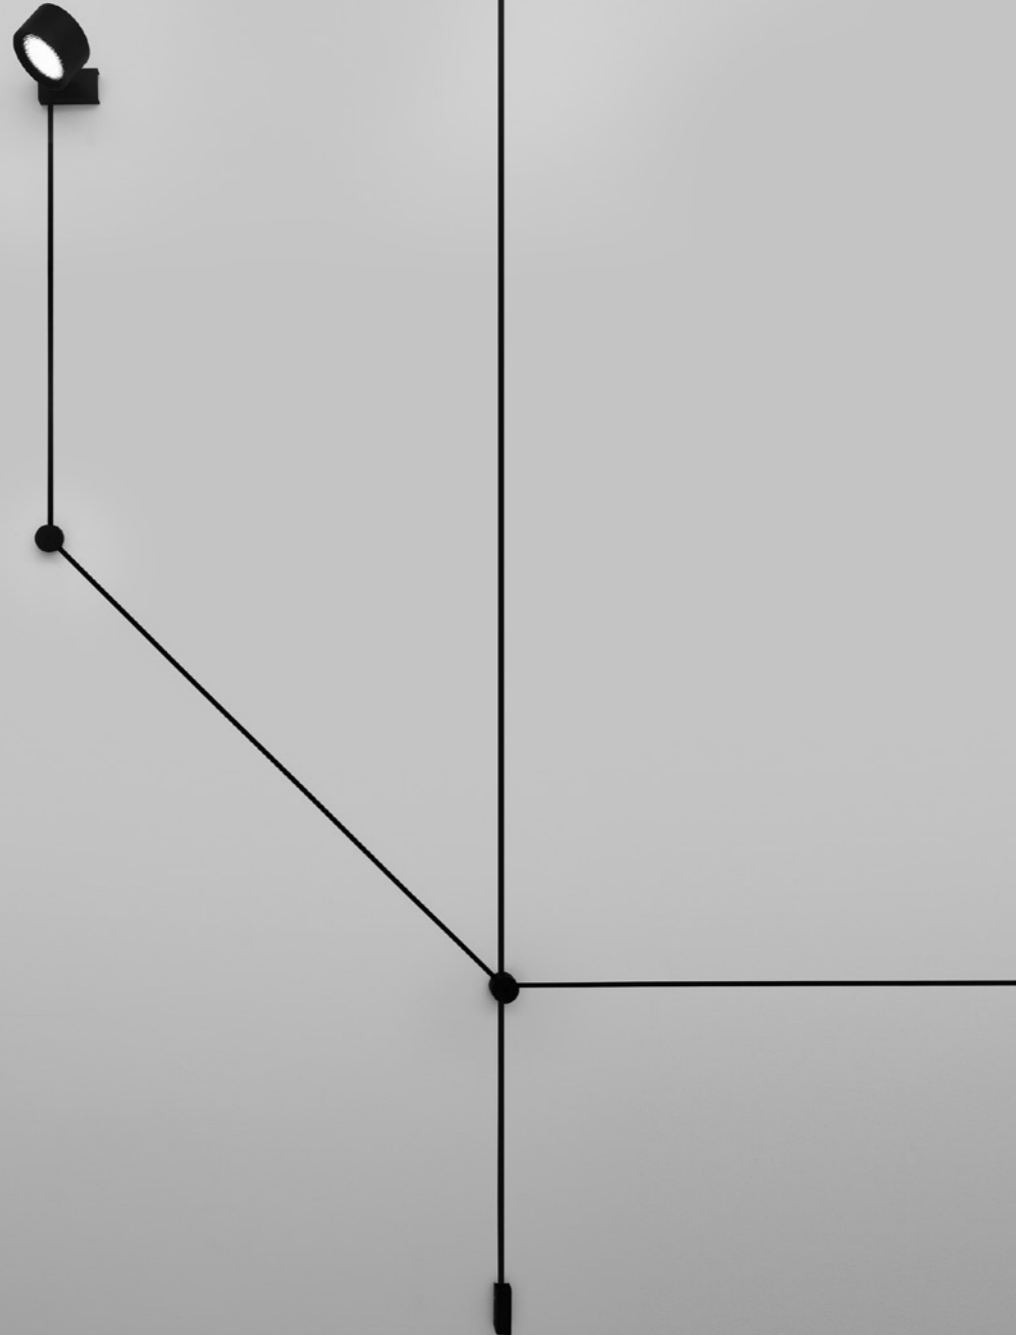

Davide Groppi / 2018

Systems / Direct-Indirect-Diffuse / Indoor

Material Metal
Finish .00 Standard

Note System consisting of a conductive adhesive tape to apply to surfaces. *Sistema costituito da un nastro conduttivo adesivo applicabile alle superfici.*
Possibility to connect several lamps (Max 48V DC - Max 150W - Max 4A). *Possibilità di collegare più apparecchi (Max 48V DC - Max 150W - Max 4A).*

Compulsory accessories / Accessori obbligatori

Installation kits / Kit d'installazione

Strip Endless - 5 m / Strip Endless - 5 m		Not included
Matt White	Output 48V - Max 150W - Max 4A	1A3470300.00.00
Matt Black	Output 48V - Max 150W - Max 4A	1A3470400.00.00

Strip Endless - 10 m / Strip Endless - 10 m		Not included
Matt White	Output 48V - Max 150W - Max 4A	1A0050300.00.00
Matt Black	Output 48V - Max 150W - Max 4A	1A0050400.00.00

Fixing rough walls kit / Kit di fissaggio per pareti ruvide		Not included
Length 2,5 m		1A0370000.00.00

Terminal box / Scatola di collegamento		Not included
Matt White	2 Terminals included	1A3480300.00.00
Matt Black	2 Terminals included	1A3480400.00.00

Power base / Base di alimentazione		Not included
Matt White		1A0030300.00.00
Matt Black		1A0030400.00.00

Terminals / Morsetti		Not included
2 Pieces		1A3490000.00.00