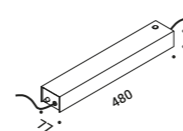

Compulsory accessories / Accessori obbligatori

Drivers for ENDLESS dimmable system / Alimentatori per ENDLESS dimmerabile

Driver with plug / Alimentatore con spina		Not included
Matt White	Input 100-240V - 50/60Hz Output 48V - 60W - Max 1,25A IP20 - Dimmer on board	1A1340300.00.06
Matt Black	Input 100-240V - 50/60Hz Output 48V - 60W - Max 1,25A IP20 - Dimmer on board	1A1340400.00.06