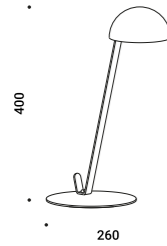

# POST PRANDIUM

Davide Groppi / 2023

Table / Direct / Wireless

**Material** Metal - Methacrylate  
**Finish** .01 Polished Chrome

**Note** Chargeable table luminaire. Details with polished gold finish. Matt black *Apparecchio illuminante da tavolo a batteria ricaricabile. Dettagli con finitura oro lucido. Base nero opaco. Autonomia della batteria: 9 ore.*  
 base. Battery life: 9 hours.