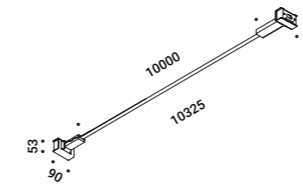

INFINITO 10 TW
Tunable White
100W
24V DC
2700K / 6500K - 15300lm
CRI >90
Driver not included
CE IP20

Matt White - 2700K / 6500K
Matt Black - 2700K / 6500K

1A4870300.96.20
1A4870400.96.20