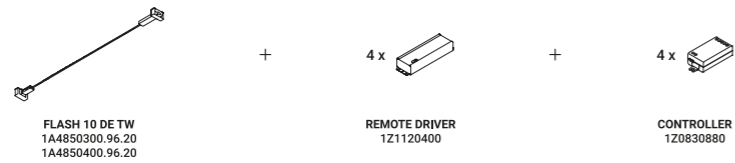

How to order -
FLASH 10 DE TW