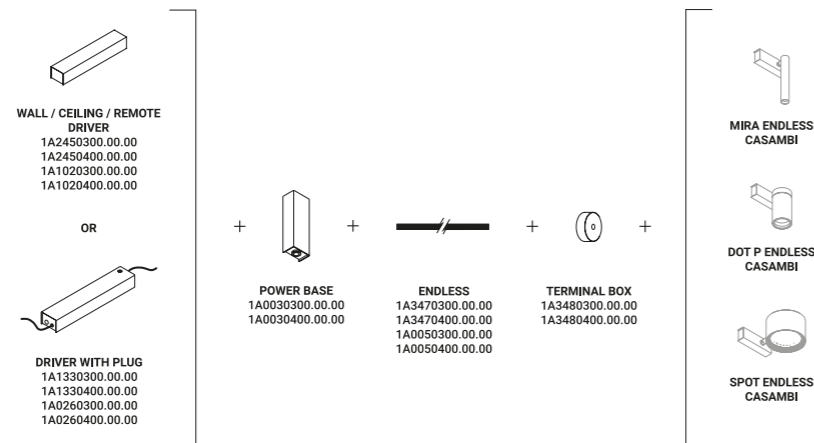

ENDLESS CASAMBI
(Max 48V DC -
Max 150W - Max 4A)