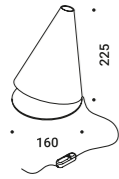

PALPEBRA

Federico Delrosso / 2009

Table / Diffuse / Indoor

Material Metal
Finish .03 Matt White

Note Table luminaire. Dimmer on the cable. White cable.

Apparecchio illuminante da tavolo. Dimmer lungo il cavo. Cavo bianco.