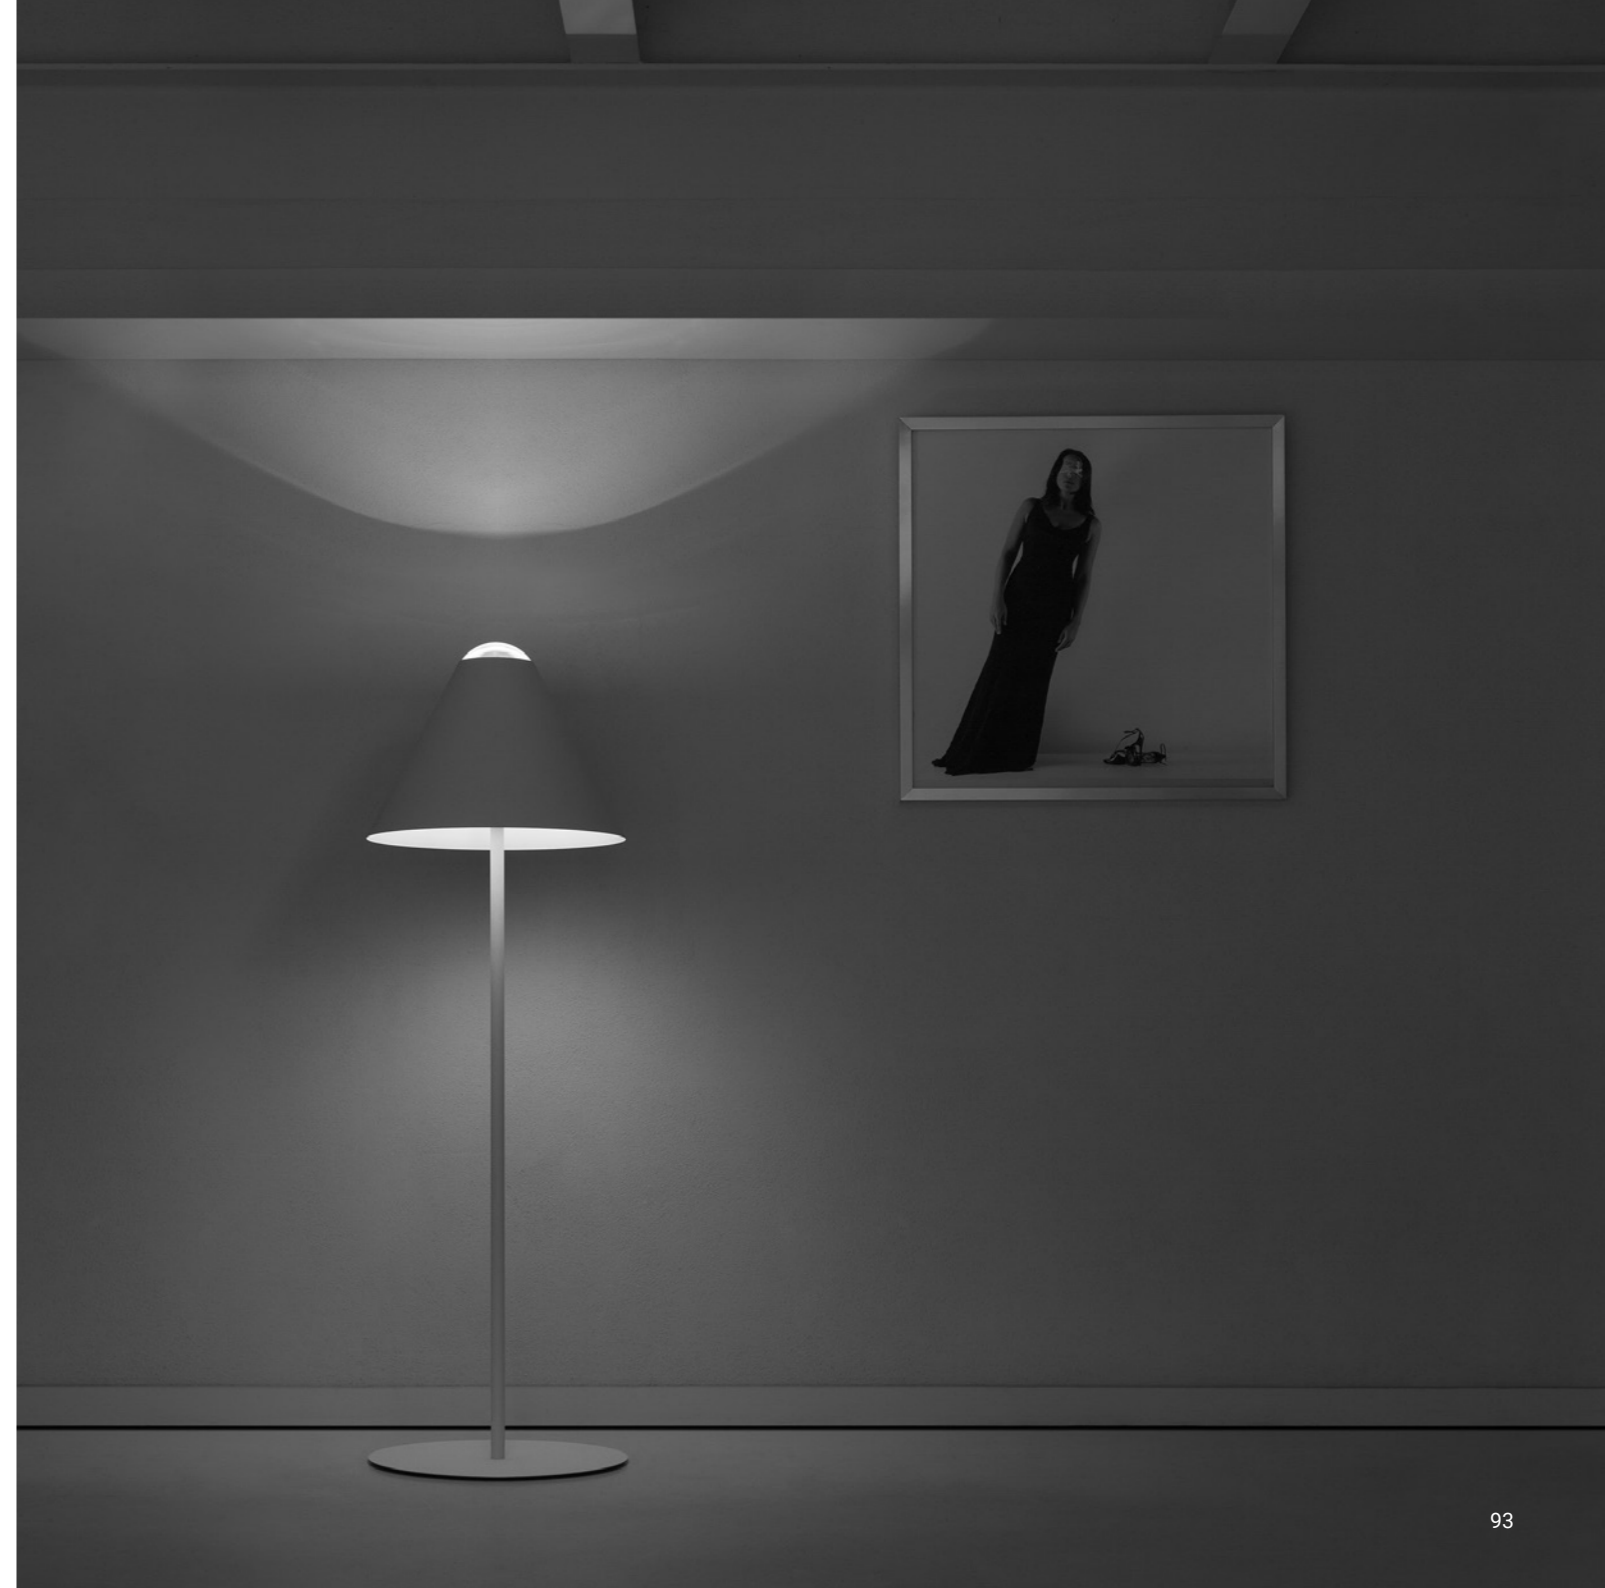

ABA 120

Omar Carraglia / 2007

Floor / Diffuse / Indoor

Material Metal - Methacrylate
Finish .03 Matt White

Note Floor luminaire. Dimmer on the cable. White cable.

Apparecchio illuminante da terra. Dimmer lungo il cavo. Cavo bianco.

ABA 120

Max 10W - E27
100-240V - 50/60Hz
Dimmer on board
Bulb not included
CE IP20 0.5 m

Matt White - Dimmer on board

| 1A2770300.00.06 |