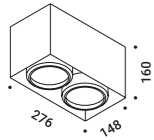

Ceiling / Direct / Indoor

Material Metal
Finish .03 Matt White .34 Matt White/Black Bicolor

Note Ceiling luminaire. Adjustable in all directions. *Apparecchio illuminante da soffitto. Orientabile in tutte le direzioni.*

PUNTO 2 PL
Max 2x17W
110-240V - 50/60Hz
CRI >90
Driver integrated
PUSH
LED modules not included
CE IP20

Matt White - PUSH 1A1120305.00.04
Matt White/Black Bicolor - PUSH 1A1123405.00.04