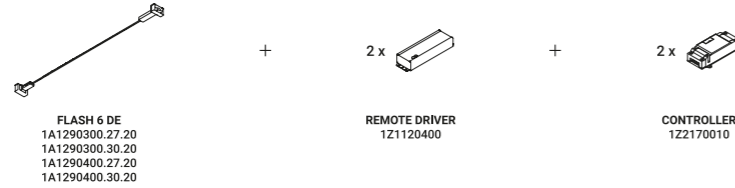

How to order -
FLASH 6 DE