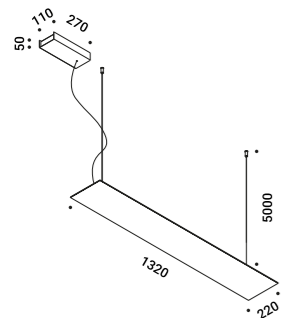

Suspension / Indirect / Indoor

Material Metal - Mirror
Finish .04 Matt Black

Note Suspension luminaire. Plane with mirror finish. Matt black rear plane. Matt white rose. AISI 304 stainless steel suspension cables. Black cable. Possibility for the luminaire to be powered by ENDLESS conductive tape and by dedicated voltage/current (Max 48V DC - Max 150W - Max 4A). See page: ENDLESS. REFLEX S 2: version with power cable only and without rose.

Apparecchio illuminante a sospensione. Piano con finitura a specchio. Retro del piano nero opaco. Rosone bianco opaco. Cavi di sospensione in inox AISI 304. Cavo nero. Alimentabile anche con il tape conduttivo ENDLESS e tensione/corrente dedicata (Max 48V DC - Max 150W - Max 4A). Vedi pagina ENDLESS. REFLEX S 2: versione con solo il cavo di alimentazione e senza rosone.

REFLEX S 1

Ceiling driver version
54W
110-240V - 50/60Hz
2700K - 5787lm / 3000K - 6156lm
CRI >90
Driver integrated
DALI - PUSH - 1-10V

CE IP20

Matt Black - 2700K - DALI - PUSH - 1-10V
Matt Black - 3000K - DALI - PUSH - 1-10V

1A4790400.27.07
1A4790400.30.07