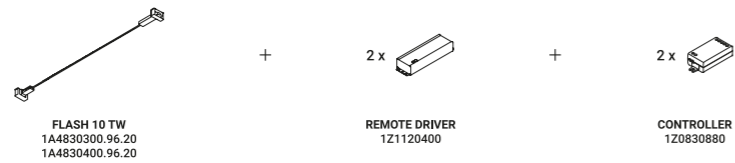

How to order -
FLASH 10 TW