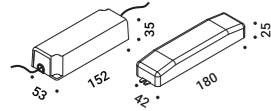

Drivers / Alimentatori

Driver / Alimentatore	Not included
Input 100-240V - 50/60Hz Output 48V - 60W - IP20 - DALI	1A4170000.19.00