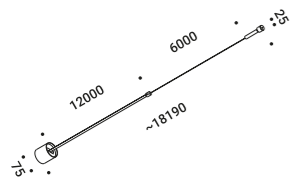

UTOPIA 12

125W
24V DC
2700K - 10133lm / 3000K - 10538lm
CRI >90
Driver not included

Standard - 2700K
Standard - 3000K

1A4600000.27.20
1A4600000.30.20

Compulsory accessories / Accessori obbligatori

Drivers / Alimentatori

Driver / Alimentatore				Not included
100-240V	24V/150W/IP67/1-10V	UTOPIA 12	1Z1120500	

Driver / Alimentatore				Not included
100-240V	24V/96W/IP67/1-10V	UTOPIA 6	1Z1120540	

Controller			Not included
	DALI - PUSH - 0/1-10V - TRIAC - IP20		1Z2170010

Optional accessories / Accessori opzionali

Installation kits / Kit d'installazione

Accessory 1 / Accessorio 1			Not included
	Polished Chrome		1A4480100.00.00