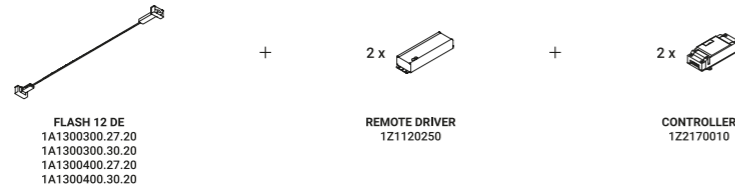

How to order -
FLASH 12 DE