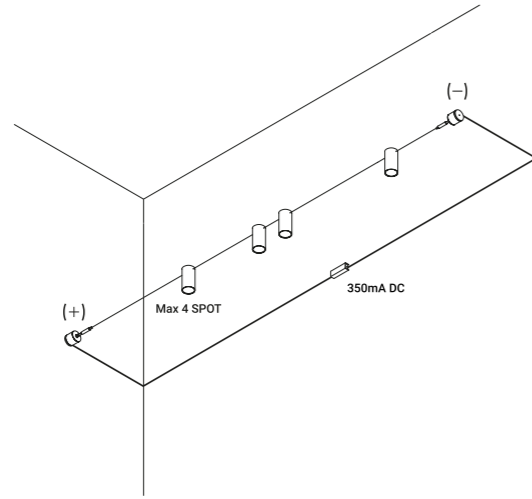

COLIBRI: example of installation

OHM: example of installation