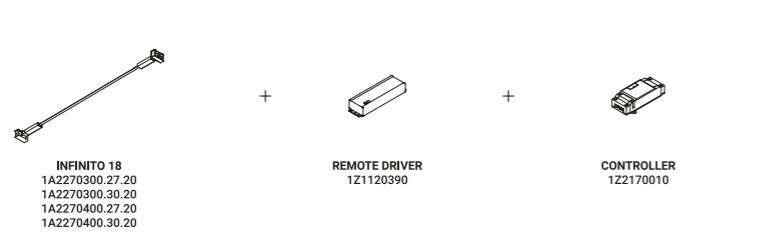

How to order - INFINITO 18

Wall-Systems / Indirect / Indoor

Material Metal
Finish .03 Matt White .04 Matt Black

Note Special stainless steel tape (18 mm) stretched from wall to wall. Available in 6 / 12 / 18 m with a single power unit and uniform lighting. Available in Tunable White (TW – 5 / 10 m) version. LED strip that can be divided every 96,6 mm. INFINITO 6 and INFINITO 12: possibility for the luminaires to be powered by ENDLESS system (Max 48V DC - Max 150W - Max 4A) and to be used, on the same circuit, with the ENDLESS models. See page: ENDLESS.

Speciale nastro (18 mm) in acciaio inox teso da parete a parete. Disponibile da 6/12/18m con un'unica alimentazione e illuminamento uniforme. Disponibile in versione Tunable White (TW – 5 / 10 m). Strip LED sezionabile ogni 96,6 mm. INFINITO 6 e INFINITO 12: apparecchi illuminanti alimentabili anche con il sistema ENDLESS (Max 48V DC - Max 150W - Max 4A) ed utilizzabili, sullo stesso circuito, con i modelli ENDLESS. Vedi pagina ENDLESS.

INFINITO 6
57W
48V DC
2700K - 6576lm / 3000K - 6708lm
CRI >90
Driver not included
CE IP20 E

Matt White - 2700K	1A2250300.27.20
Matt White - 3000K	1A2250300.30.20
Matt Black - 2700K	1A2250400.27.20
Matt Black - 3000K	1A2250400.30.20

INFINITO 12
114W
48V DC
2700K - 13152lm / 3000K - 13416lm
CRI >90
Driver not included
CE IP20 E

Matt White - 2700K	1A2260300.27.20
Matt White - 3000K	1A2260300.30.20
Matt Black - 2700K	1A2260400.27.20
Matt Black - 3000K	1A2260400.30.20

INFINITO 18
171W
48V DC
2700K - 19728lm / 3000K - 20124lm
CRI >90
Driver not included
CE IP20

Matt White - 2700K	1A2270300.27.20
Matt White - 3000K	1A2270300.30.20
Matt Black - 2700K	1A2270400.27.20
Matt Black - 3000K	1A2270400.30.20