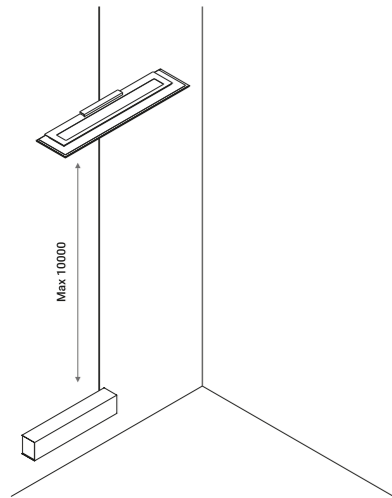

REFLEX: example of installation with wall/ceiling driver