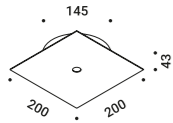

# NULLA PL

Davide Groppi / 2014

Ceiling / Direct / Indoor

Material Metal  
Finish .03 Matt White

Note Ceiling luminaire. Visible 18 mm diameter hole.

*Apparechio illuminante da soffitto. Foro visibile con diametro da 18 mm.*