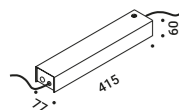

Compulsory accessories / Accessori obbligatori

Drivers / Alimentatori

Driver with plug / Alimentatore con spina				Not included
Matt White	Input 100-240V - 50/60Hz Output 48V - Max 57W - IP20 Dimmer on board	FLASH 6	1X0060300.01.06	
Matt Black	Input 100-240V - 50/60Hz Output 48V - Max 57W - IP20 Dimmer on board	FLASH 6	1X0060400.01.06