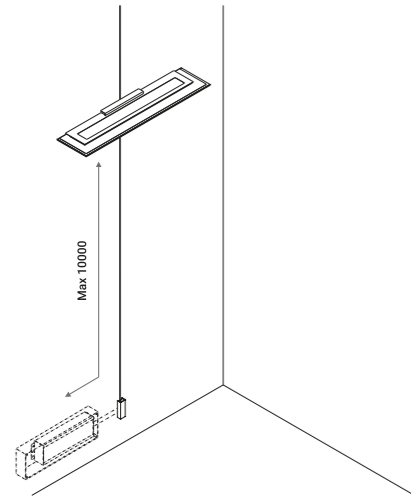

REFLEX: example of installation with remote driver