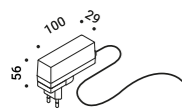

Compulsory accessories / Accessori obbligatori

Drivers / Alimentatori