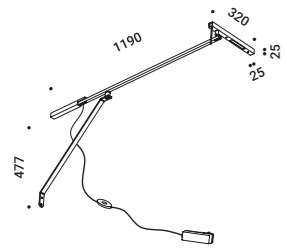

MORSETTO P

Davide Groppi / 2019

Wall / Direct / Indoor

Material Metal
Finish .04 Matt Black

Note Wall luminaire. Adjustable in all directions. Dimmer on the cable. Black *Apparecchio illuminante da parete. Orientabile in tutte le direzioni. Dimmer lungo il cavo. Cavo nero.*

MORSETTO P

13W
24V DC
2700K - 765lm / 3000K - 823lm
CRI >90
UGR <19
Dimmer on board
Driver with plug included

CE IP20

Matt Black - 2700K - Dimmer on board
Matt Black - 3000K - Dimmer on board

1A2570400.27.06
1A2570400.30.06

Optional accessories / Accessori opzionali

Drivers / Alimentatori

Driver with plug / Alimentatore con spina

Matt Black Input 110-240V - 50/60Hz
Output 24V DC - 18W - IP20

Included

1Z0431020