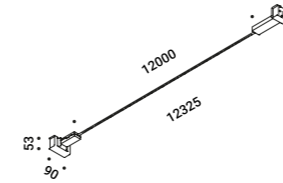

FLASH 12 DE

Dual emission
228W
48V DC
2700K - Up 13152lm - Down 13152lm /
3000K - Up 13416lm - Down 13416lm
CRI >90
Driver not included
CE IP20

Matt White - 2700K
Matt White - 3000K
Matt Black - 2700K
Matt Black - 3000K

1A1300300.27.20
1A1300300.30.20
1A1300400.27.20
1A1300400.30.20